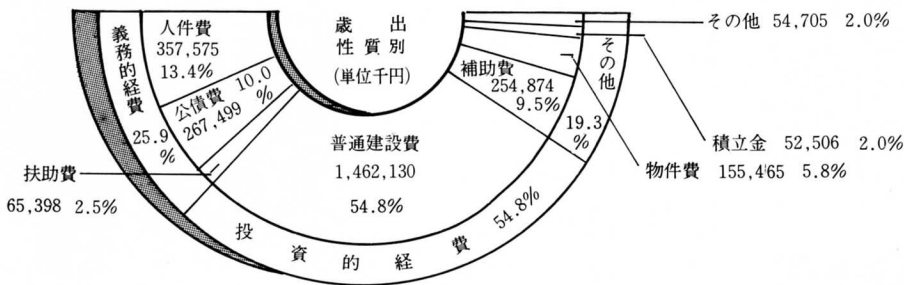

万円の黒字

算にみる町の台所＝

昭和五十七年度の一般会計、特別会計の決算が、十二月定例町議会で認定されました。
 一般会計決算は、歳入二七億二、一六四万七千円、歳出二六億七、〇一五万二千円で差引き五、一四九万四千円の黒字となりました。これを前年度と比較すると、歳入で五億九、五〇五万五千円（一七・九％）、歳出で六億三八九万五千円（一八・四％）の減となっています。
 それでは、町の台所の様子をみてみましょう。