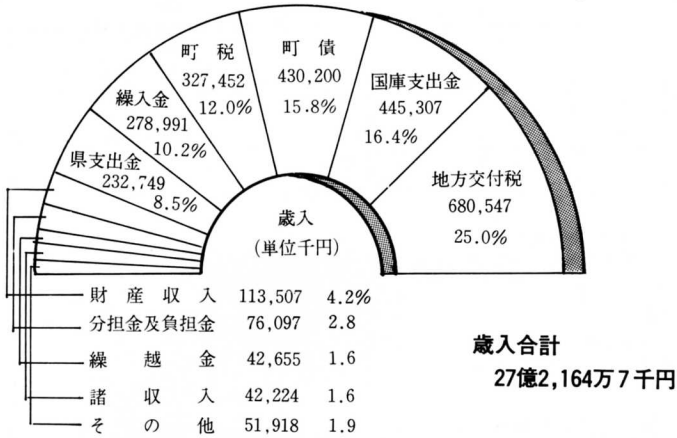

万円の黒字

算にみる町の台所＝

昭和五十七年度の一般会計、特別会計の決算が、十二月定例町議会で認定されました。
一般会計決算は、歳入二七億二、一六四万七千円、歳出二六億七、〇一五万二千円で差引き五、一四九万四千円の黒字となりました。これを前年度と比較すると、歳入で五億九、五〇五万五千円（一七・九％）、歳出で六億三八九万五千円（一八・四％）の減となっています。
それでは、町の台所の様子をみてみましょう。