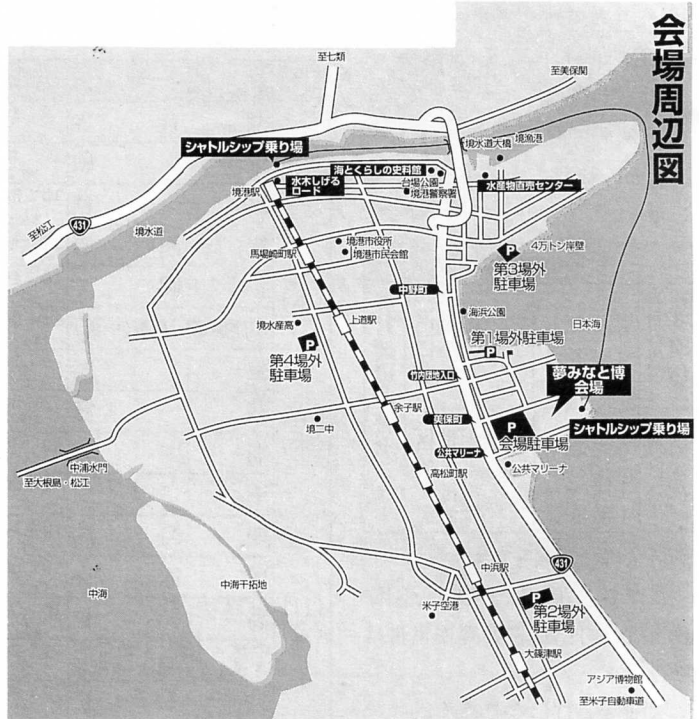

入場料： 博覧会の入場券だけでOK

(ただし整理券が必要な場合があります。)

(注) 出演者、日程は現在の予定であり、変更する場合があります。

8/21 辺見えみり

9/28
鈴木紗理奈

～夢みなと博会場イベント情報～

- 江の島水族館のイルカによるイルカショー(期間中毎日)
- 外洋クルーズ客船「ニューゆうとびあ」で日本海をクルージング(7/18、19)
- あのハウステンボスの「咸臨丸」がやってくる!(7/11～14)
- 帆船「あこがれ」によるセイル・トレーニング(8/14、16、17～18)
船内公開(8/13、15)
- ほかにも「新さくら丸」、「日本丸」「しんかい2000」など次々にやってきます。

交通機関・駐車場のご案内

直通バス

●所要時間 約35分

米子駅 ↔ 会場

途中乗車、下車はできません。

- 米子駅発 / 始発 8:10 これ以後、約20分間隔で運行
- 会場発 / 最終 21:30 始発到着後、約20分間隔で運行
- 大人 / 片道 600円・往復 1,000円
- 小人 / 片道 300円・往復 500円

PARKING

駐車場利用のご案内

会場周辺全域駐車禁止
駐車場をご利用ください。

会場駐車場

- 開閉時間/
7月12日～7月18日:午前8時30分～午後7時
7月19日～9月28日:午前8時30分～午後10時
- 駐車料金/
1日1,000円(パスポート券をお持ちの方は800円)
(身障者手帳等をお持ちの方は無料です。)

場外駐車場

- 会場駐車場が満車の時には場外駐車場へご案内します。あらかじめご了承ください。
- 駐車料金/
1日500円(パスポート券をお持ちの方は400円)
- 会場まで無料シャトルバスで送迎します。(第1場外は除く)