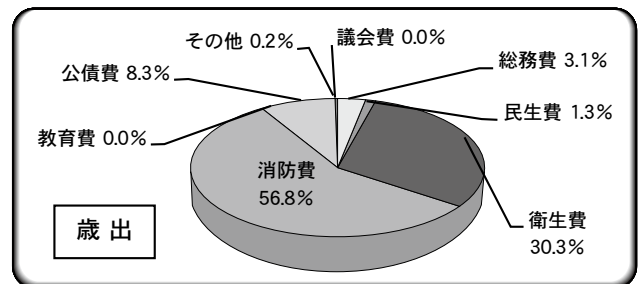

様式等について詳しくは

米子市両三柳5452番地

鳥取県西部広域行政管理組合消防局 指令課

電話：0859-35-1960まで、お問い合わせください。

平成27年度鳥取県西部広域行政管理組合当初予算の概要

2月組會議会定例会で、平成27年度当初予算が決まりました。今年度の一般会計予算額は60億8,180万1千円で、対前年度当初予算比で10.4%の減となっています。

歳入区分	決算額
分担金及び負担金	52億267万円
使用料及び手数料	3,614万円
国庫支出金	4,651万円
県支出金	3,636万円
財産収入	109万円
繰入金	2億6,765万円
諸収入	6,448万円
組合債	4億2,690万円
合計	60億8,180万円