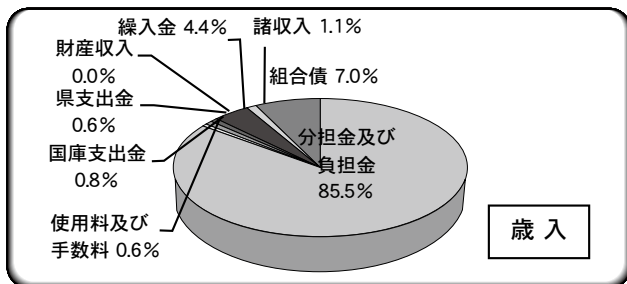

様式等について詳しくは

米子市両三柳5452番地

鳥取県西部広域行政管理組合消防局 指令課

電話：0859-35-1960まで、お問い合わせください。

平成27年度鳥取県西部広域行政管理組合当初予算の概要

2月組會議会定例会で、平成27年度当初予算が決まりました。今年度の一般会計予算額は60億8,180万1千円で、対前年度当初予算比で10.4%の減となっています。

歳入区分	決算額
分担金及び負担金	52億267万円
使用料及び手数料	3,614万円
国庫支出金	4,651万円
県支出金	3,636万円
財産収入	109万円
繰入金	2億6,765万円
諸収入	6,448万円
組合債	4億2,690万円
合計	60億8,180万円