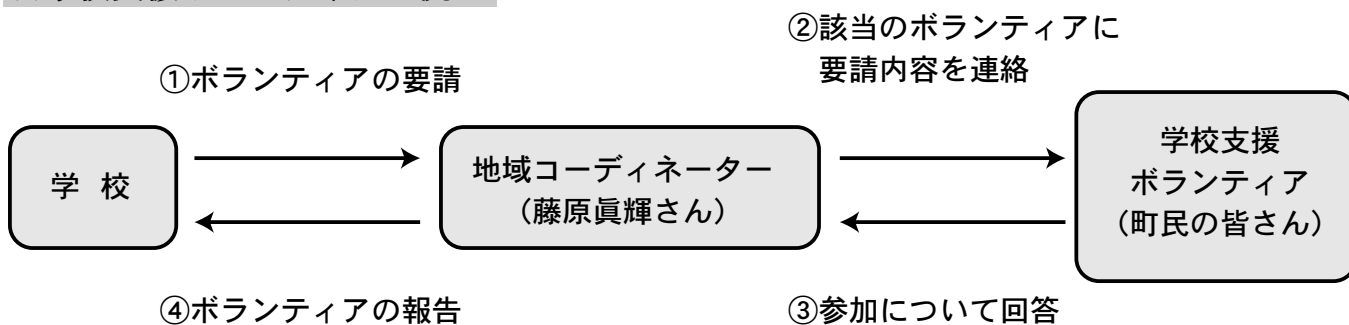

☆学校支援ボランティアの流れ

☆申し込み・問い合わせ先
江府町教育委員会事務局 社会教育課
地域コーディネーター：藤原真輝 担当：川上 瞳
電話番号 0859-75-2005

<平成27年度西部地区公民館巡回展のお知らせ>

開催日	展示会場	会場町村
6月9日(火)～6月14日(日)	南部町公民館	南部町
6月16日(火)～6月21日(日) 9:00～17:00	江府町公民館	江府町

西部地区の各公民館で行われている公民館活動の作品の巡回展が開催されます。

江府町公民館からは絵手紙講座・和紙折紙講座の作品が出展されます。是非、ご覧ください。