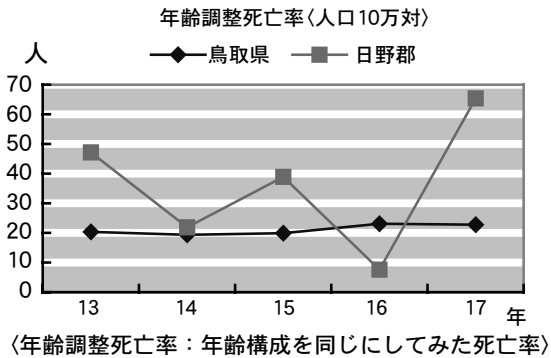

町報

2007
8月

No.437

こっふい

夕涼会 (子供の国保育園)

◎主な内容

- 9月10日は世界自殺予防デーです 2
- 江府町地域振興株式会社決算について ... 3
- 町の話 4
- 江府中野球部、県大会ベスト8に! 5
- スポーツ大会結果 ほか 6~7
- 第28回西ノ島交歓臨海学校 8~9
- 平成19年秋の農作業標準賃金 ほか 10
- 8月の本棚~町立図書館より~ 11
- 情報コーナー 12~13
- 行事あれこれ ほか 14
- 人の動き ほか 15
- 笠原台地に「南大山ブルーベリーファーム」が誕生!! ... 16

9月10日は世界自殺予防デーです

増加する自殺者

厚生労働省の調査によると、全国の自殺者の数は平成十年以後、九年連続で三万人を上回っています。

平成十八年十月、国を挙げて自殺対策を進めるために、「自殺対策基本法」が制定されました。

自殺で亡くなる方の現状は？

県内自殺者数は交通事故死者数の三〜四倍です。

自殺で亡くなる方の割合は、日野郡では県平均より高くなっています。

男性は女性のおおよそ三倍、最も多いのは五十歳代の方です。

自殺は予防できます

自殺をする方は、さまざまな要因により、心理的に追いつめられます。結果、うつ病になり、正しい判断が難しい状態になって、自殺してしまいう事が多いことがわかってきています。

うつ病は、きちんと治療することで回復する病気です。うつ病を知り、早めに気づいて相談したり受診したりすることはとても大切なことです。

こんな症状があったらうつ病かもしれません

ものごとを悪いほうにばかり考えてしまう

好きだった事にもやる気がおきない