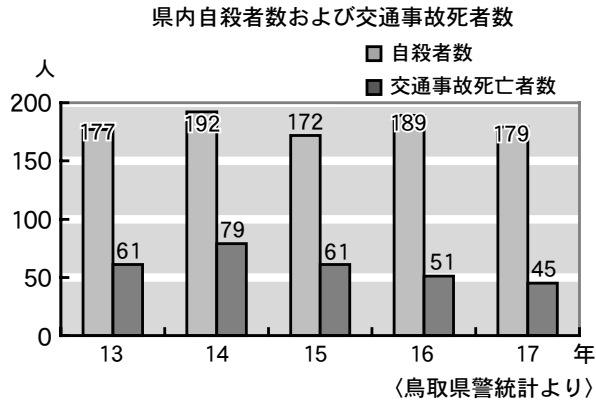

町報

2007
8月

No.437

こっふい

夕涼会 (子供の国保育園)

◎主な内容

- 9月10日は世界自殺予防デーです 2
- 江府町地域振興株式会社決算について ... 3
- 町の話 4
- 江府中野球部、県大会ベスト8に! 5
- スポーツ大会結果 ほか 6~7
- 第28回西ノ島交歓臨海学校 8~9
- 平成19年秋の農作業標準賃金 ほか 10
- 8月の本棚~町立図書館より~ 11
- 情報コーナー 12~13
- 行事あれこれ ほか 14
- 人の動き ほか 15
- 笠原台地に「南大山ブルーベリーファーム」が誕生!! ... 16

9月10日は世界自殺予防デーです

増加する自殺者

厚生労働省の調査によると、全国の自殺者の数は平成十年以後、九年連続で三万人を上回っています。

平成十八年十月、国を挙げて自殺対策を進めるために、「自殺対策基本法」が制定されました。

自殺で亡くなる方の現状は？

県内自殺者数は交通事故死者数の三〜四倍です。

自殺で亡くなる方の割合は、日野郡では県平均より高くなっています。

男性は女性のおおよそ三倍、最も多いのは五十歳代の方です。

自殺は予防できます

自殺をする方は、さまざまな要因により、心理的に追いつめられます。結果、うつ病になり、正しい判断が難しい状態になって、自殺してしまいう事が多いことがわかってきています。

うつ病は、きちんと治療することで回復する病気です。うつ病を知り、早めに気づいて相談したり受診したりすることはとても大切なことです。

こんな症状があったらうつ病かもしれません

ものごとを悪いほうにばかり考えてしまう

好きだった事にもやる気がおきない