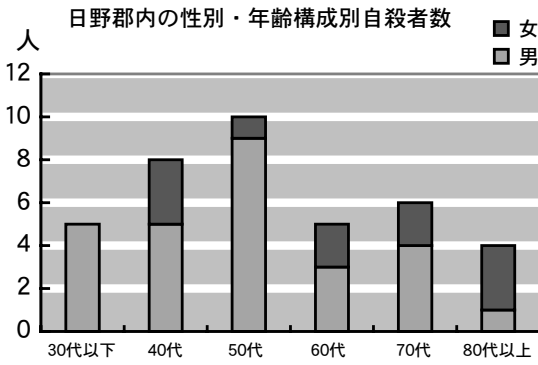

9月10日は世界自殺予防デーです

増加する自殺者

厚生労働省の調査によると、全国の自殺者の数は平成十年以後、九年連続で三万人を上回っています。

平成十八年十月、国を挙げて自殺対策を進めるために、「自殺対策基本法」が制定されました。

自殺で亡くなる方の現状は？

県内自殺者数は交通事故死者数の三〜四倍です。

自殺で亡くなる方の割合は、日野郡では県平均より高くなっています。

男性は女性のおおよそ三倍、最も多いのは五十歳代の方です。

自殺は予防できます

自殺をする方は、さまざまな要因により、心理的に追いつめられます。結果、うつ病になり、正しい判断が難しい状態になって、自殺してしまいう事が多いことがわかってきています。

うつ病は、きちんと治療することで回復する病気です。うつ病を知り、早めに気づいて相談したり受診したりすることはとても大切なことです。

こんな症状があったらうつ病かもしれません

ものごとを悪いほうにばかり考えてしまう

好きだった事にもやる気がおきない