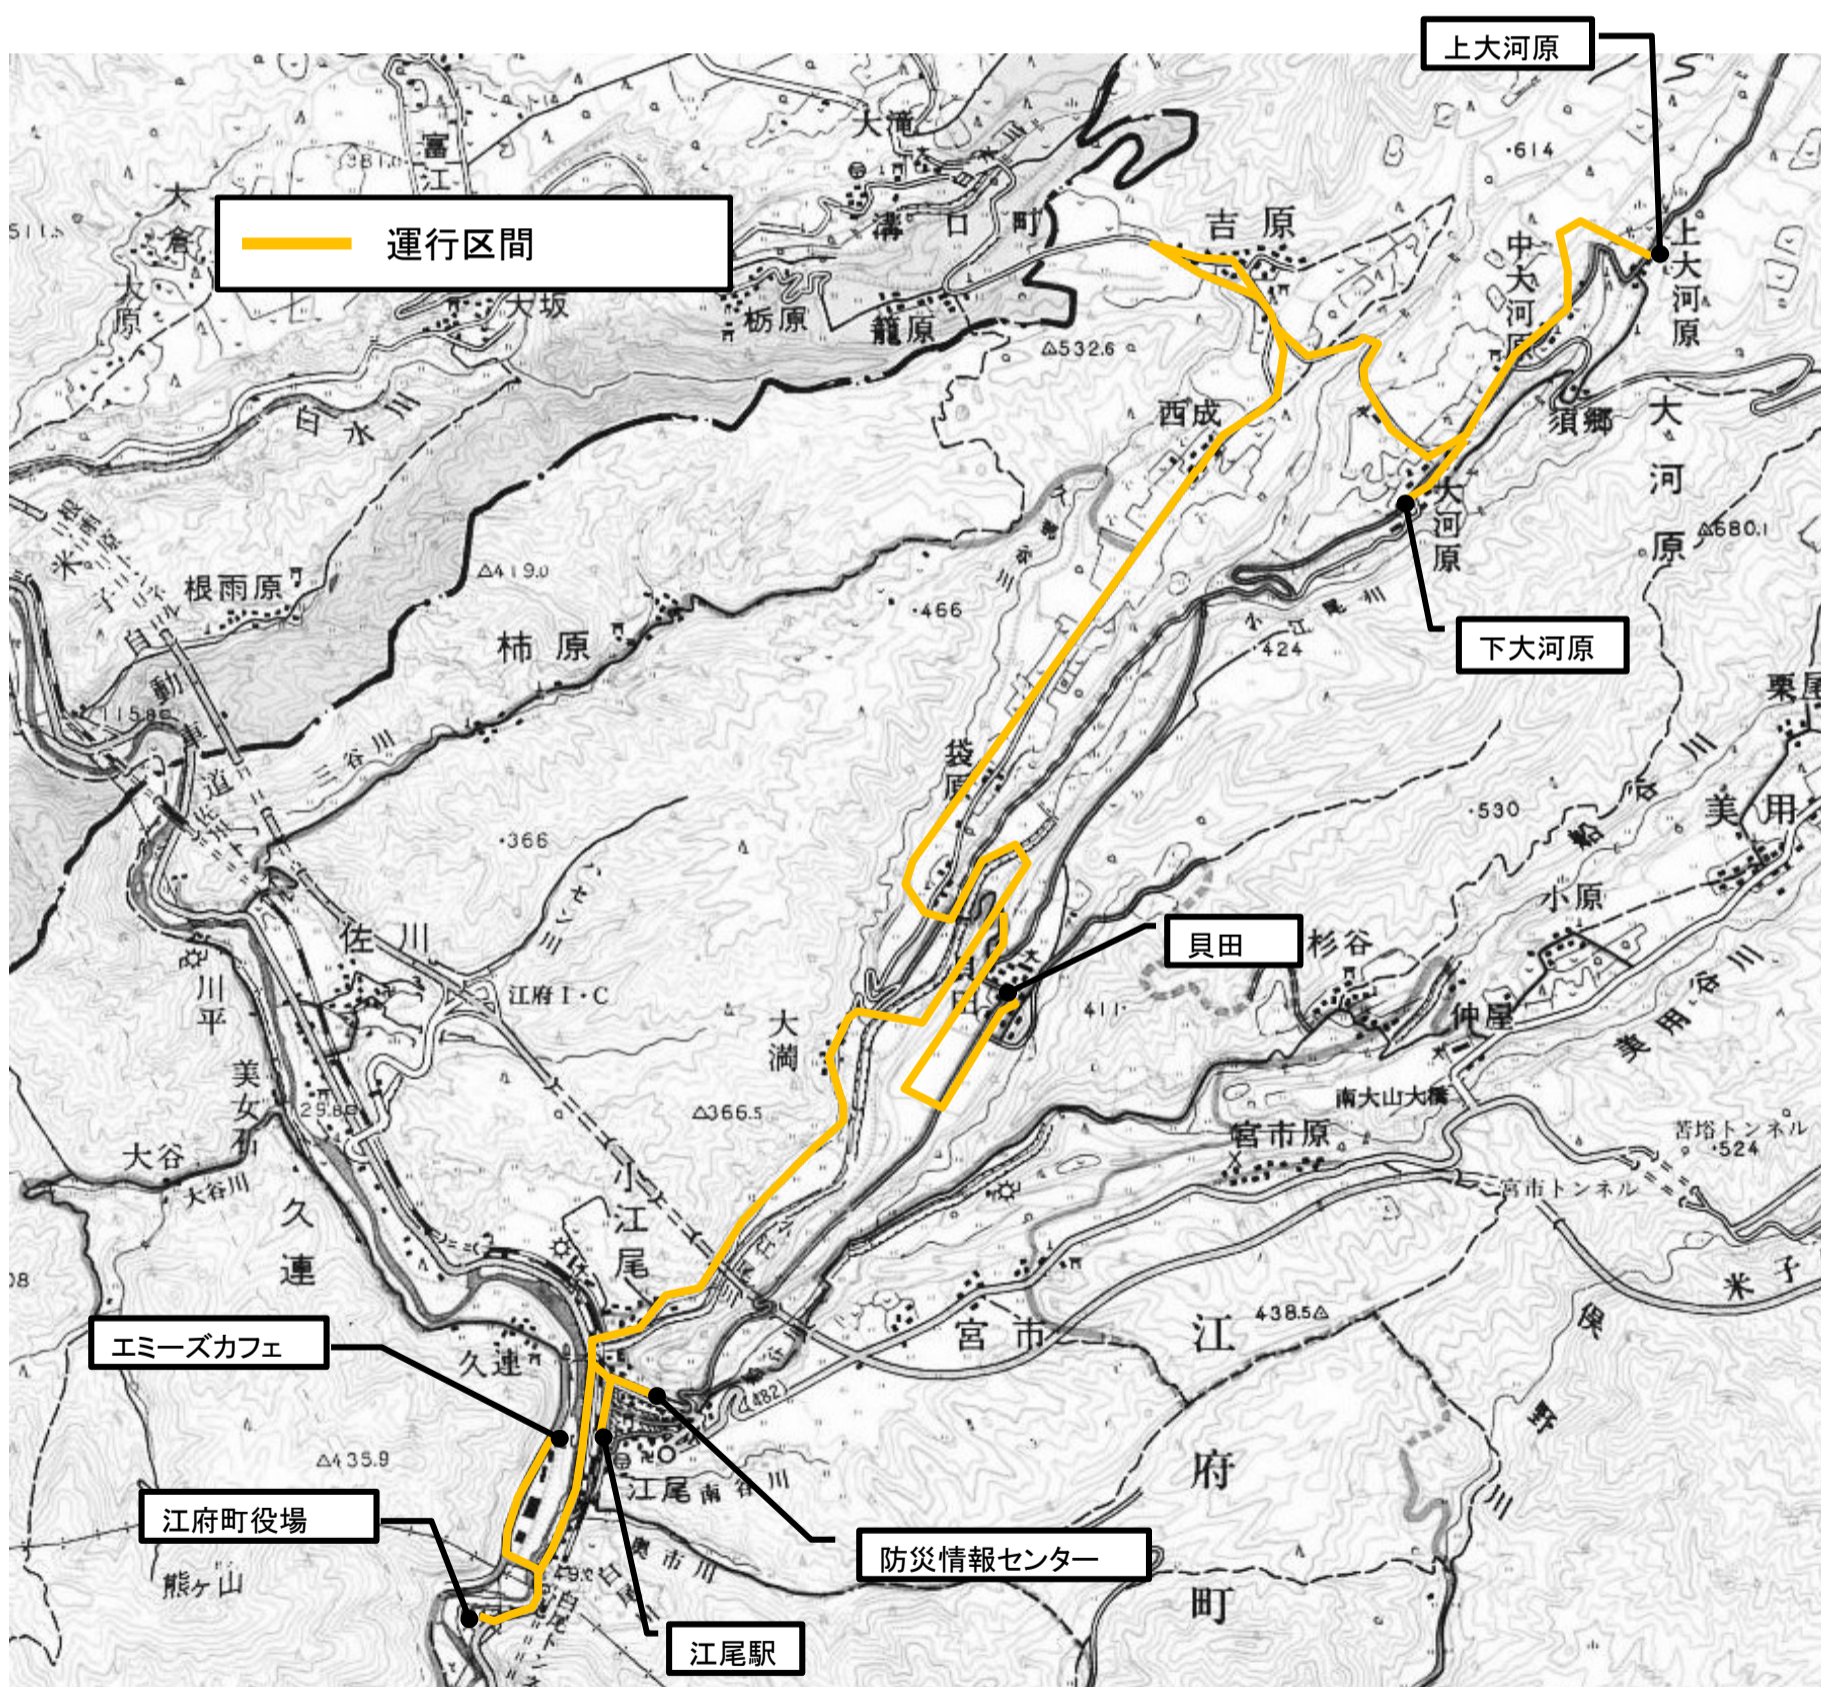

大河原線 通常路線図

4月～11月				12月～3月			
便	始発	終着	備考	便	始発	終着	備考
1便	7:00 上大河原	7:38 江尾上町	駅経由	1便	7:00 上大河原	7:38 江尾上町	駅経由
月水2便	(小型車両路線図をご覧ください)			月水2便	8:30 上大河原	9:11 エミーズカフェ	月曜・水曜のみ運行 (全便駅経由)
月水3便				月水3便	10:54 エミーズカフェ	12:16 江府町役場	
月水4便				月水4便	13:07 エミーズカフェ	14:33 エミーズカフェ	
5便	15:53 江府町役場	17:03 江府町役場		5便	15:53 江府町役場	17:03 江府町役場	
6便	17:25 江府町役場	18:05 上大河原		6便	17:25 江府町役場	18:05 上大河原	

※この路線以外の「路線図」が欲しい方は、役場住民生活課へ問合せください。

江府町営交通(バス)

＝問合せ先＝
江府町営交通営業所 (☎0859-75-3388)
または 江府町役場住民生活課 (☎0859-75-3223)