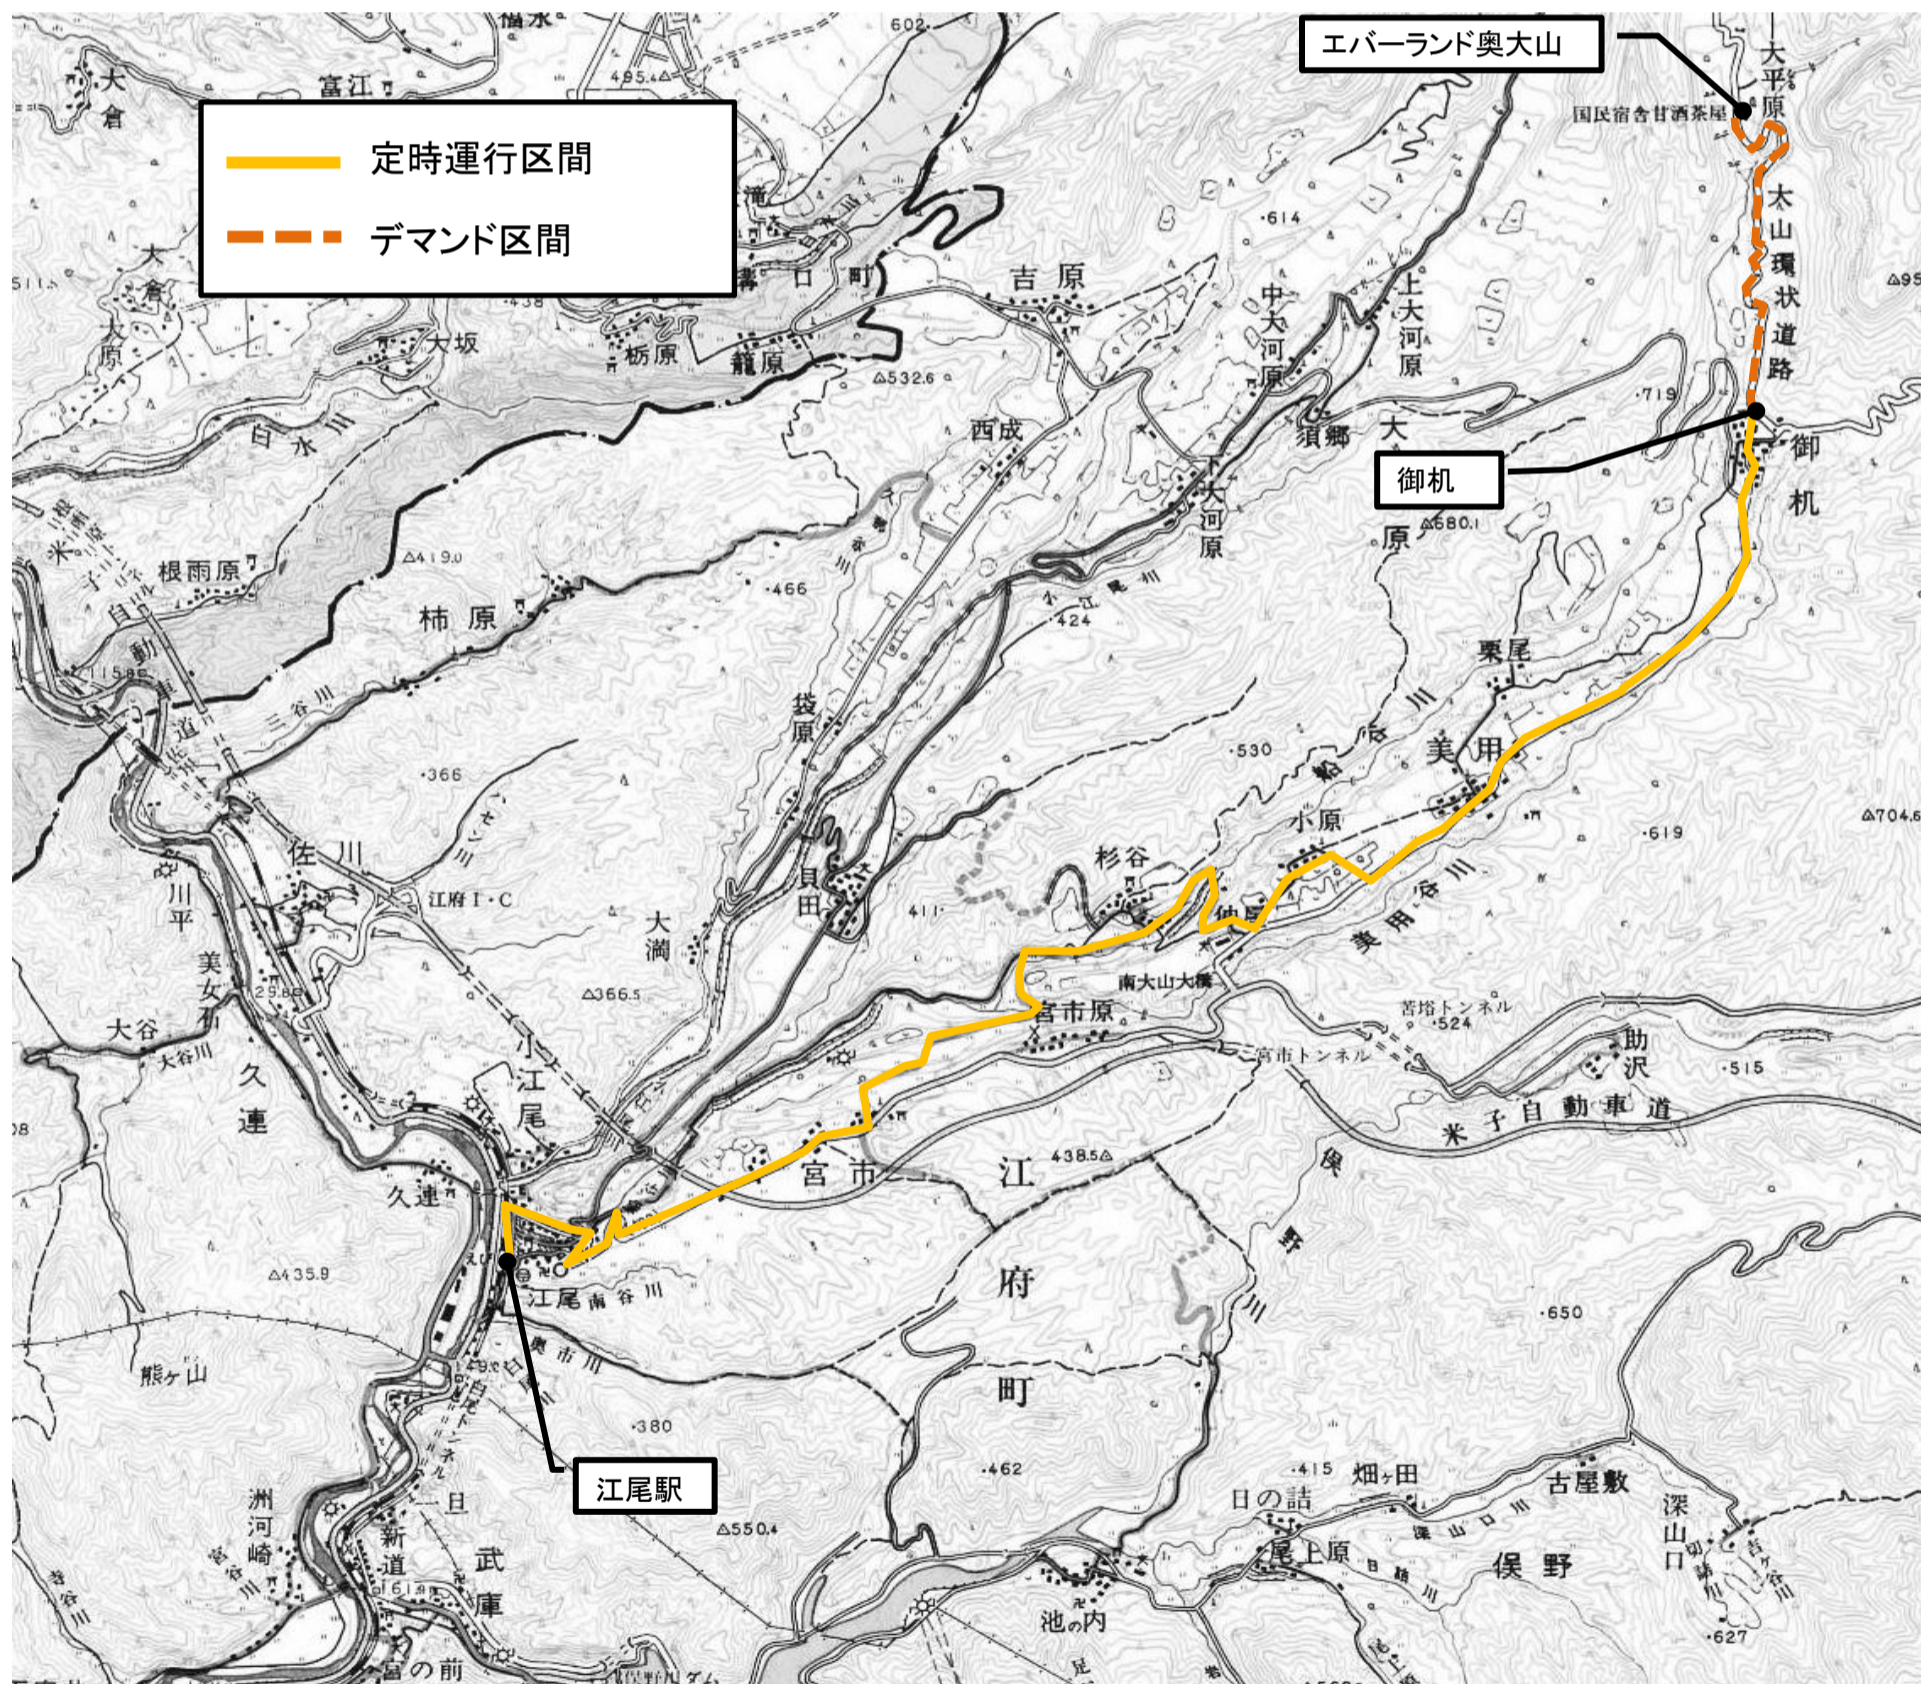

御机線

通常路線図

木曜日～火曜日、水曜日の1便、4便～6便
 ※12月から3月までは、水曜日も全便通常路線

便	始発	終着	備考
1 便	7:05 御机	7:32 江尾駅	
2 便	8:11 江尾駅	9:13 江尾駅(御机経由)	
3 便	12:50 江尾駅	13:47 江尾駅(御机経由)	
4 便	15:56 江尾駅	16:57 江尾駅(御机経由)	
5 便	17:34 江尾駅	18:30 江尾駅(御机経由)	
6 便	19:07 江尾駅	19:29 御机	

※御机からエバーランド奥大山までは冬期間のみのデマンド運行です。

※この路線以外の「路線図」が欲しい方は、役場住民課へ問合せください。

江府町営バス

＝問合せ先＝
 江府町営バス営業所 (☎0859-75-3388)
 または 江府町役場住民課 (☎0859-75-3223)