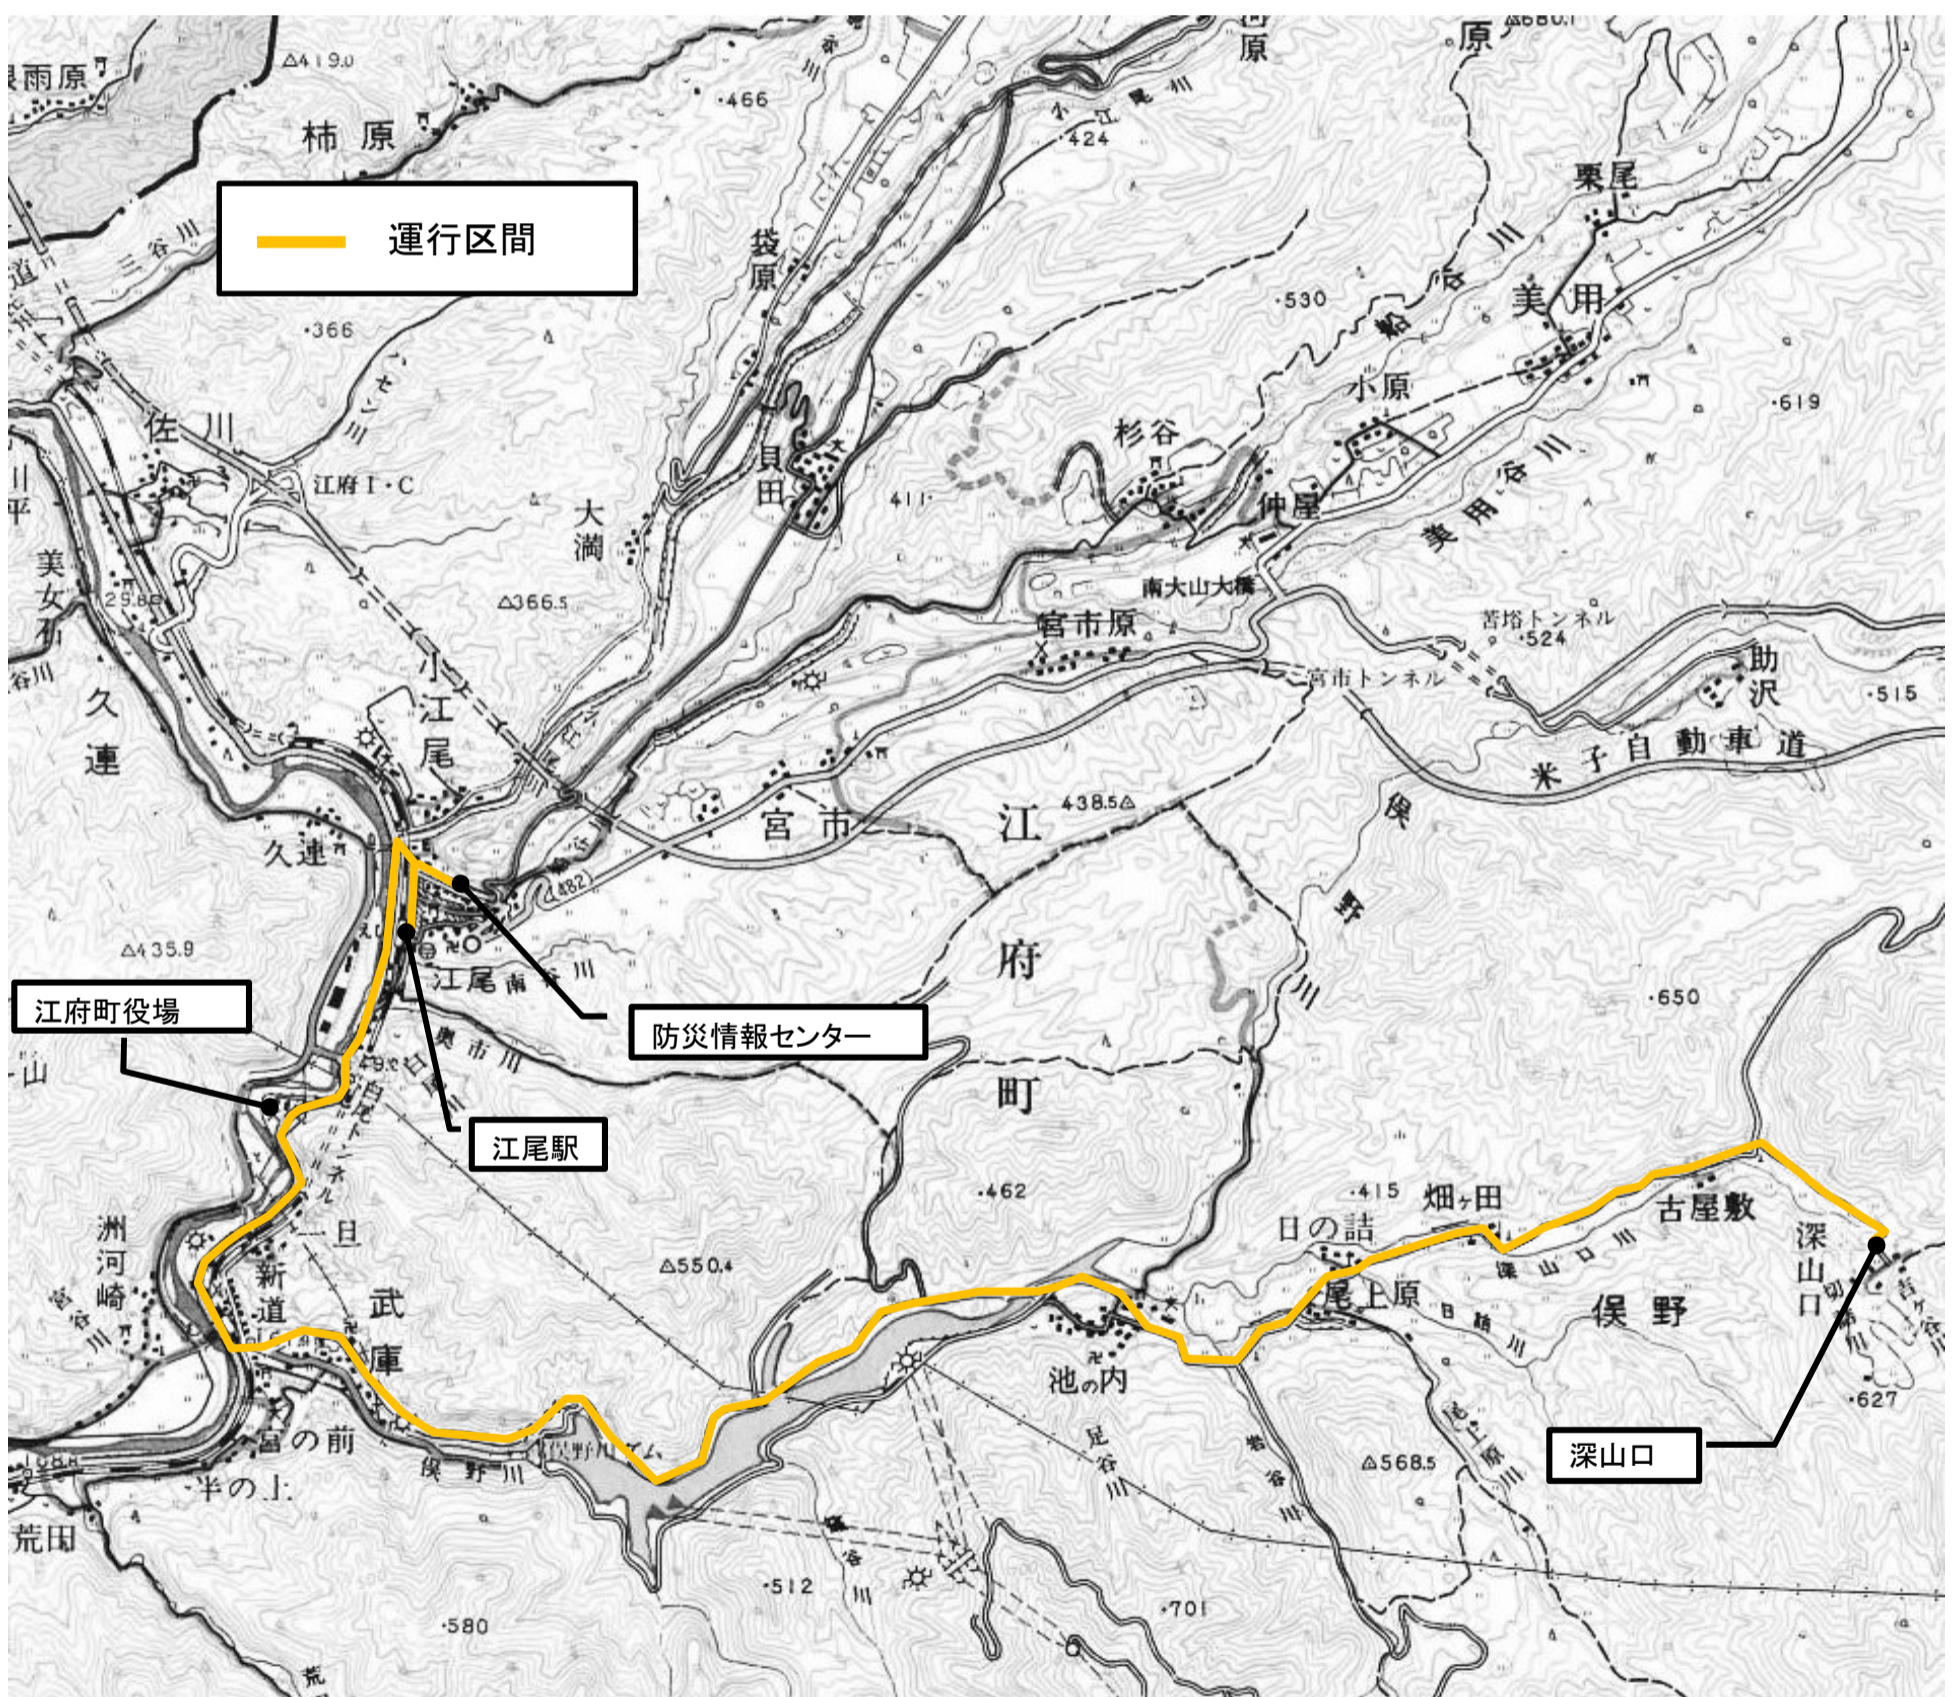

# 俣野線 通常路線図

4月～11月				12月～3月			
便	始発	終着	備考	便	始発	終着	備考
1便	7:11 深山口	7:39 江尾駅		1便	7:11 深山口	7:39 江尾駅	
月木2便	(小型車両路線図をご覧ください)		月木曜のみ運行	月木2便	8:30 深山口	9:00 江尾駅	月木曜のみ運行
月木3便				11:12 江尾駅	12:15 江尾駅		
月木4便				13:20 江尾駅	14:22 江尾駅		
5便	15:57 防災情報センター	16:53 江尾駅		5便	15:57 防災情報センター	16:53 江尾駅	
6便	17:30 江尾駅	18:00 深山口		6便	17:30 江尾駅	18:00 深山口	

※この路線以外の「路線図」が欲しい方は、役場住民生活課へ問合せください。

**江府町営交通(バス)**

＝問合せ先＝  
江府町営交通営業所(☎0859-75-3388)  
または 江府町役場住民生活課(☎0859-75-3223)