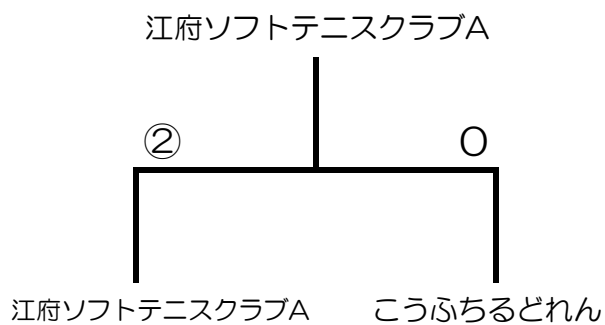

組み合わせ

【Aリーグ】

		① 江府ソフトテニスクラブA	② 子供の国保育園	③ 日本通運	④ 江府小STC®	⑤ TEAM52	勝敗		順位
①	江府ソフトテニスクラブA		③	③	③	③	4	0	1
②	子供の国保育園	0		③	1	1	1	3	4
③	日本通運	0	0		1	0	0	4	5
④	江府小STC®	0	②	②		1	2	2	3
⑤	TEAM52	0	②	③	②		3	1	2

【Bリーグ】

		① サントリーフロダクツ	② こうふちるどれん	③ 江府ソフトテニスクラブB	④ 江府町役場	⑤ 江府小STC®	勝敗		順位
①	サントリーフロダクツ		0	0	0	1	0	4	5
②	こうふちるどれん	③		1	②	③	3	1	1
③	江府ソフトテニスクラブB	③	②		0	③	3	1	3
④	江府町役場	③	1	③		③	3	1	2
⑤	江府小STC®	②	0	0	0		1	3	4

※1、2、3位は対戦の勝敗が同数の為、対戦結果及び直接対決により順位を決定した。

【決勝戦】