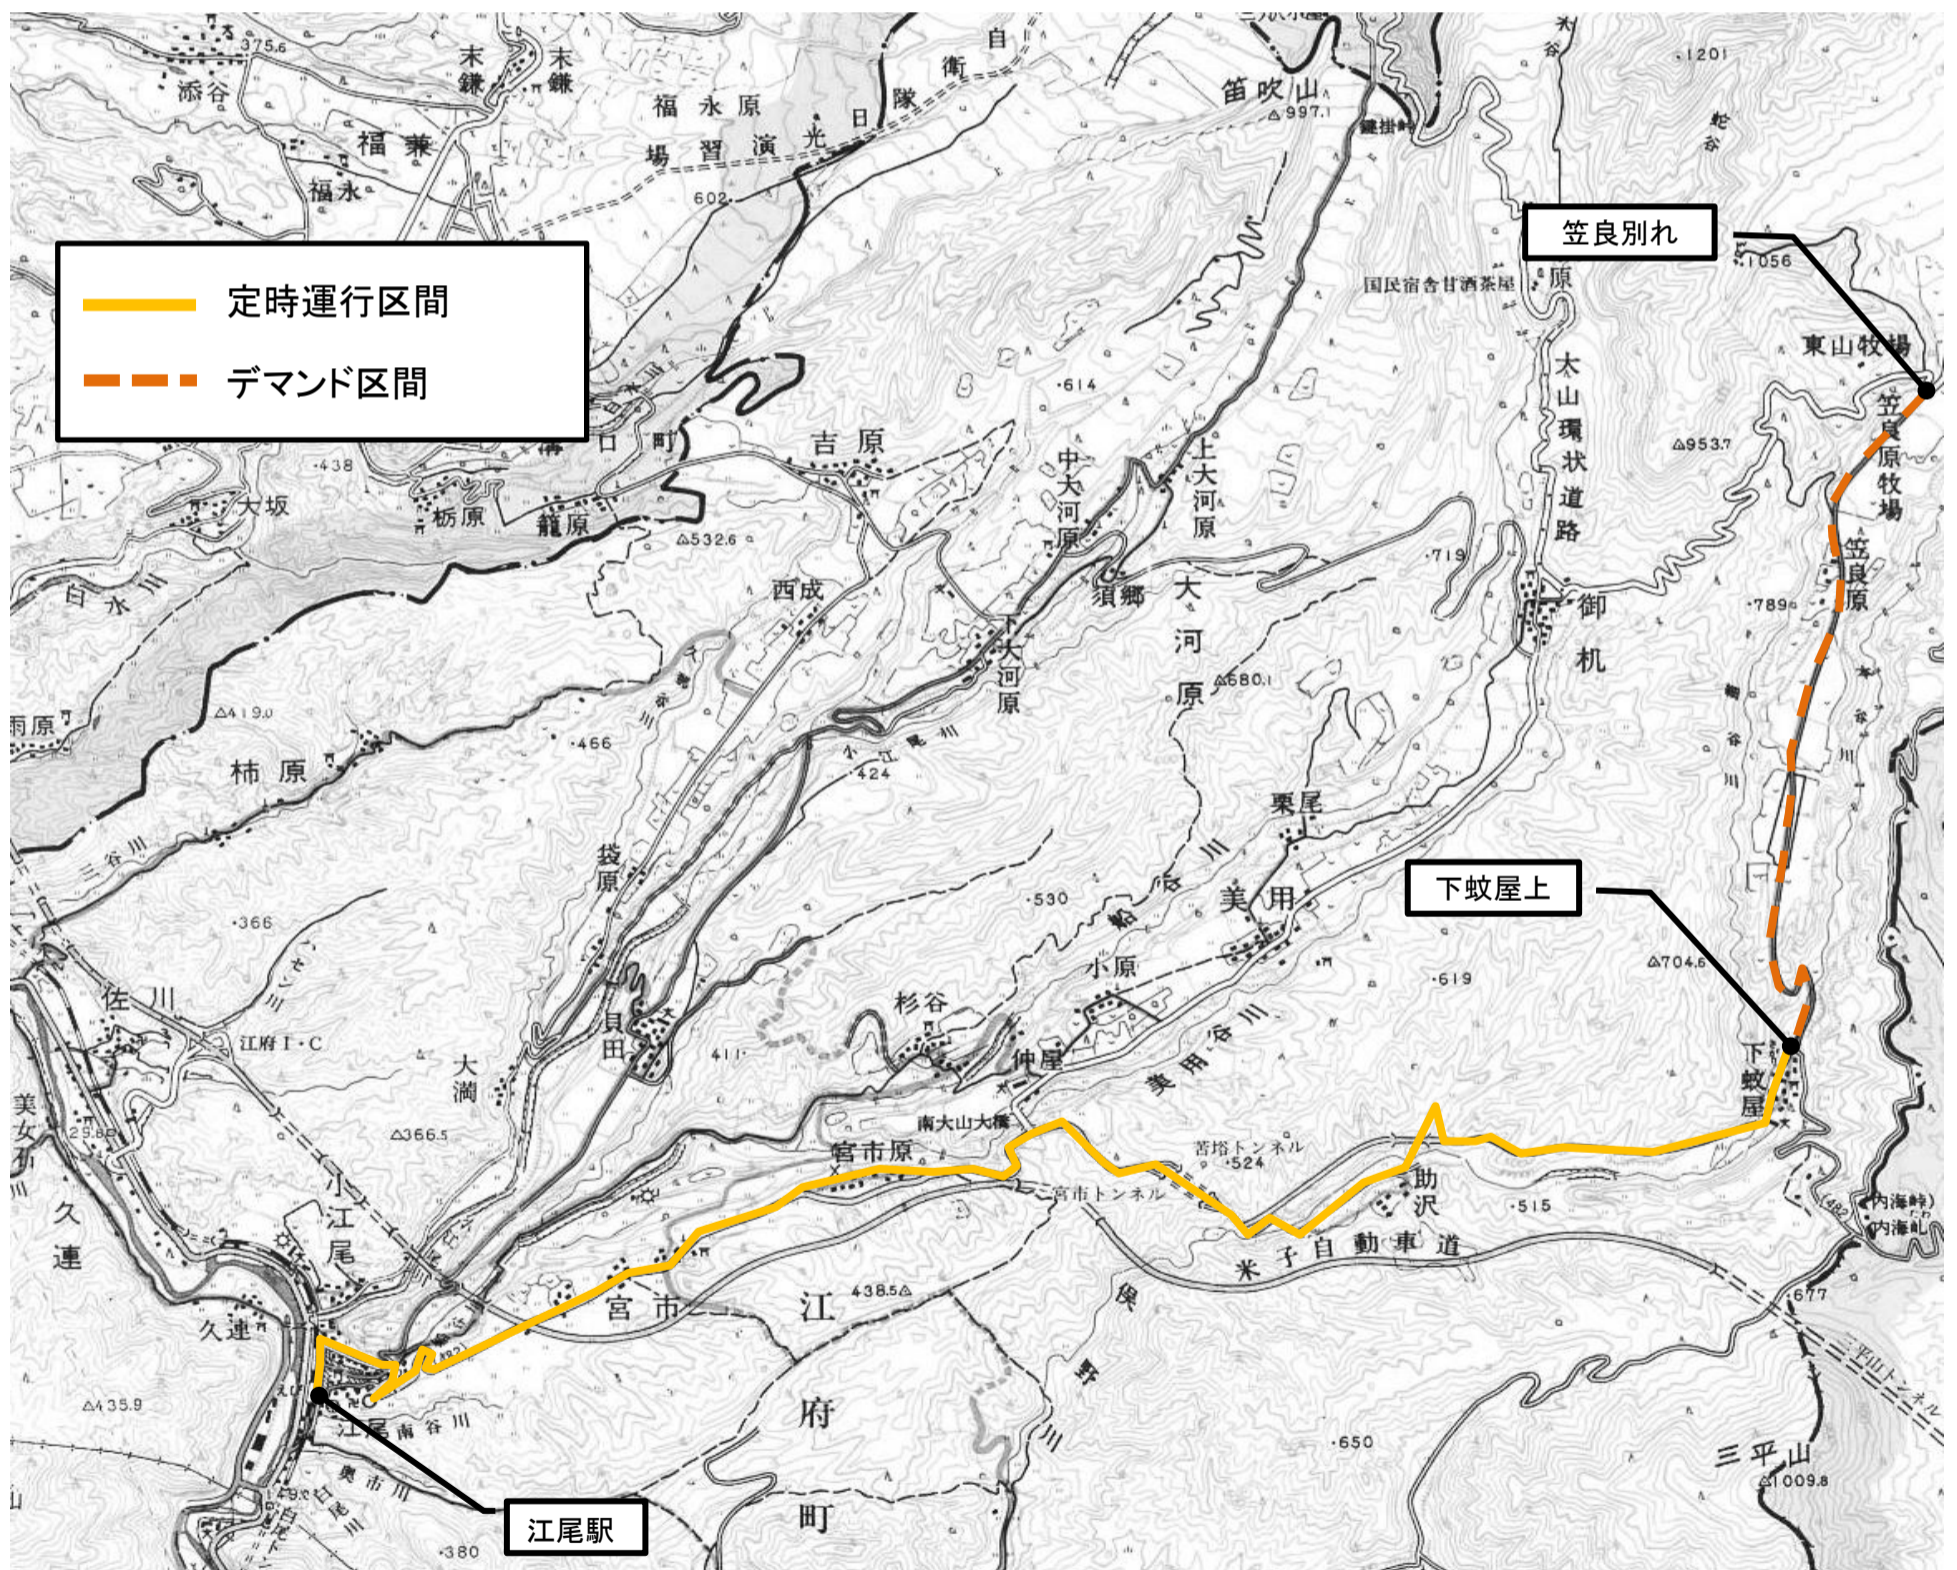

# 下蚊屋線 通常路線図

**水曜日～月曜日、火曜日の1便、4便～6便**  
 ※12月から3月までは、火曜日も全便通常路線

便	始発	終着	備考
1 便	7:10 下蚊屋上	7:33 江尾駅	
2 便	8:12 江尾駅	9:12 江尾駅(下蚊屋上経由)	
3 便	12:49 江尾駅	13:49 江尾駅(下蚊屋上経由)	
4 便	15:55 江尾駅	16:54 江尾駅(下蚊屋上経由)	
5 便	17:33 江尾駅	18:32 江尾駅(下蚊屋上経由)	
6 便	19:06 江尾駅	19:27 下蚊屋上	

※下蚊屋上から笠良別れまではデマンド運行です。

※この路線以外の「路線図」が欲しい方は、役場住民課へ問合せください。

**江府町営バス**

＝問合せ先＝  
 江府町営バス営業所 ☎0859-75-3388  
 または 江府町役場住民課 ☎0859-75-3223