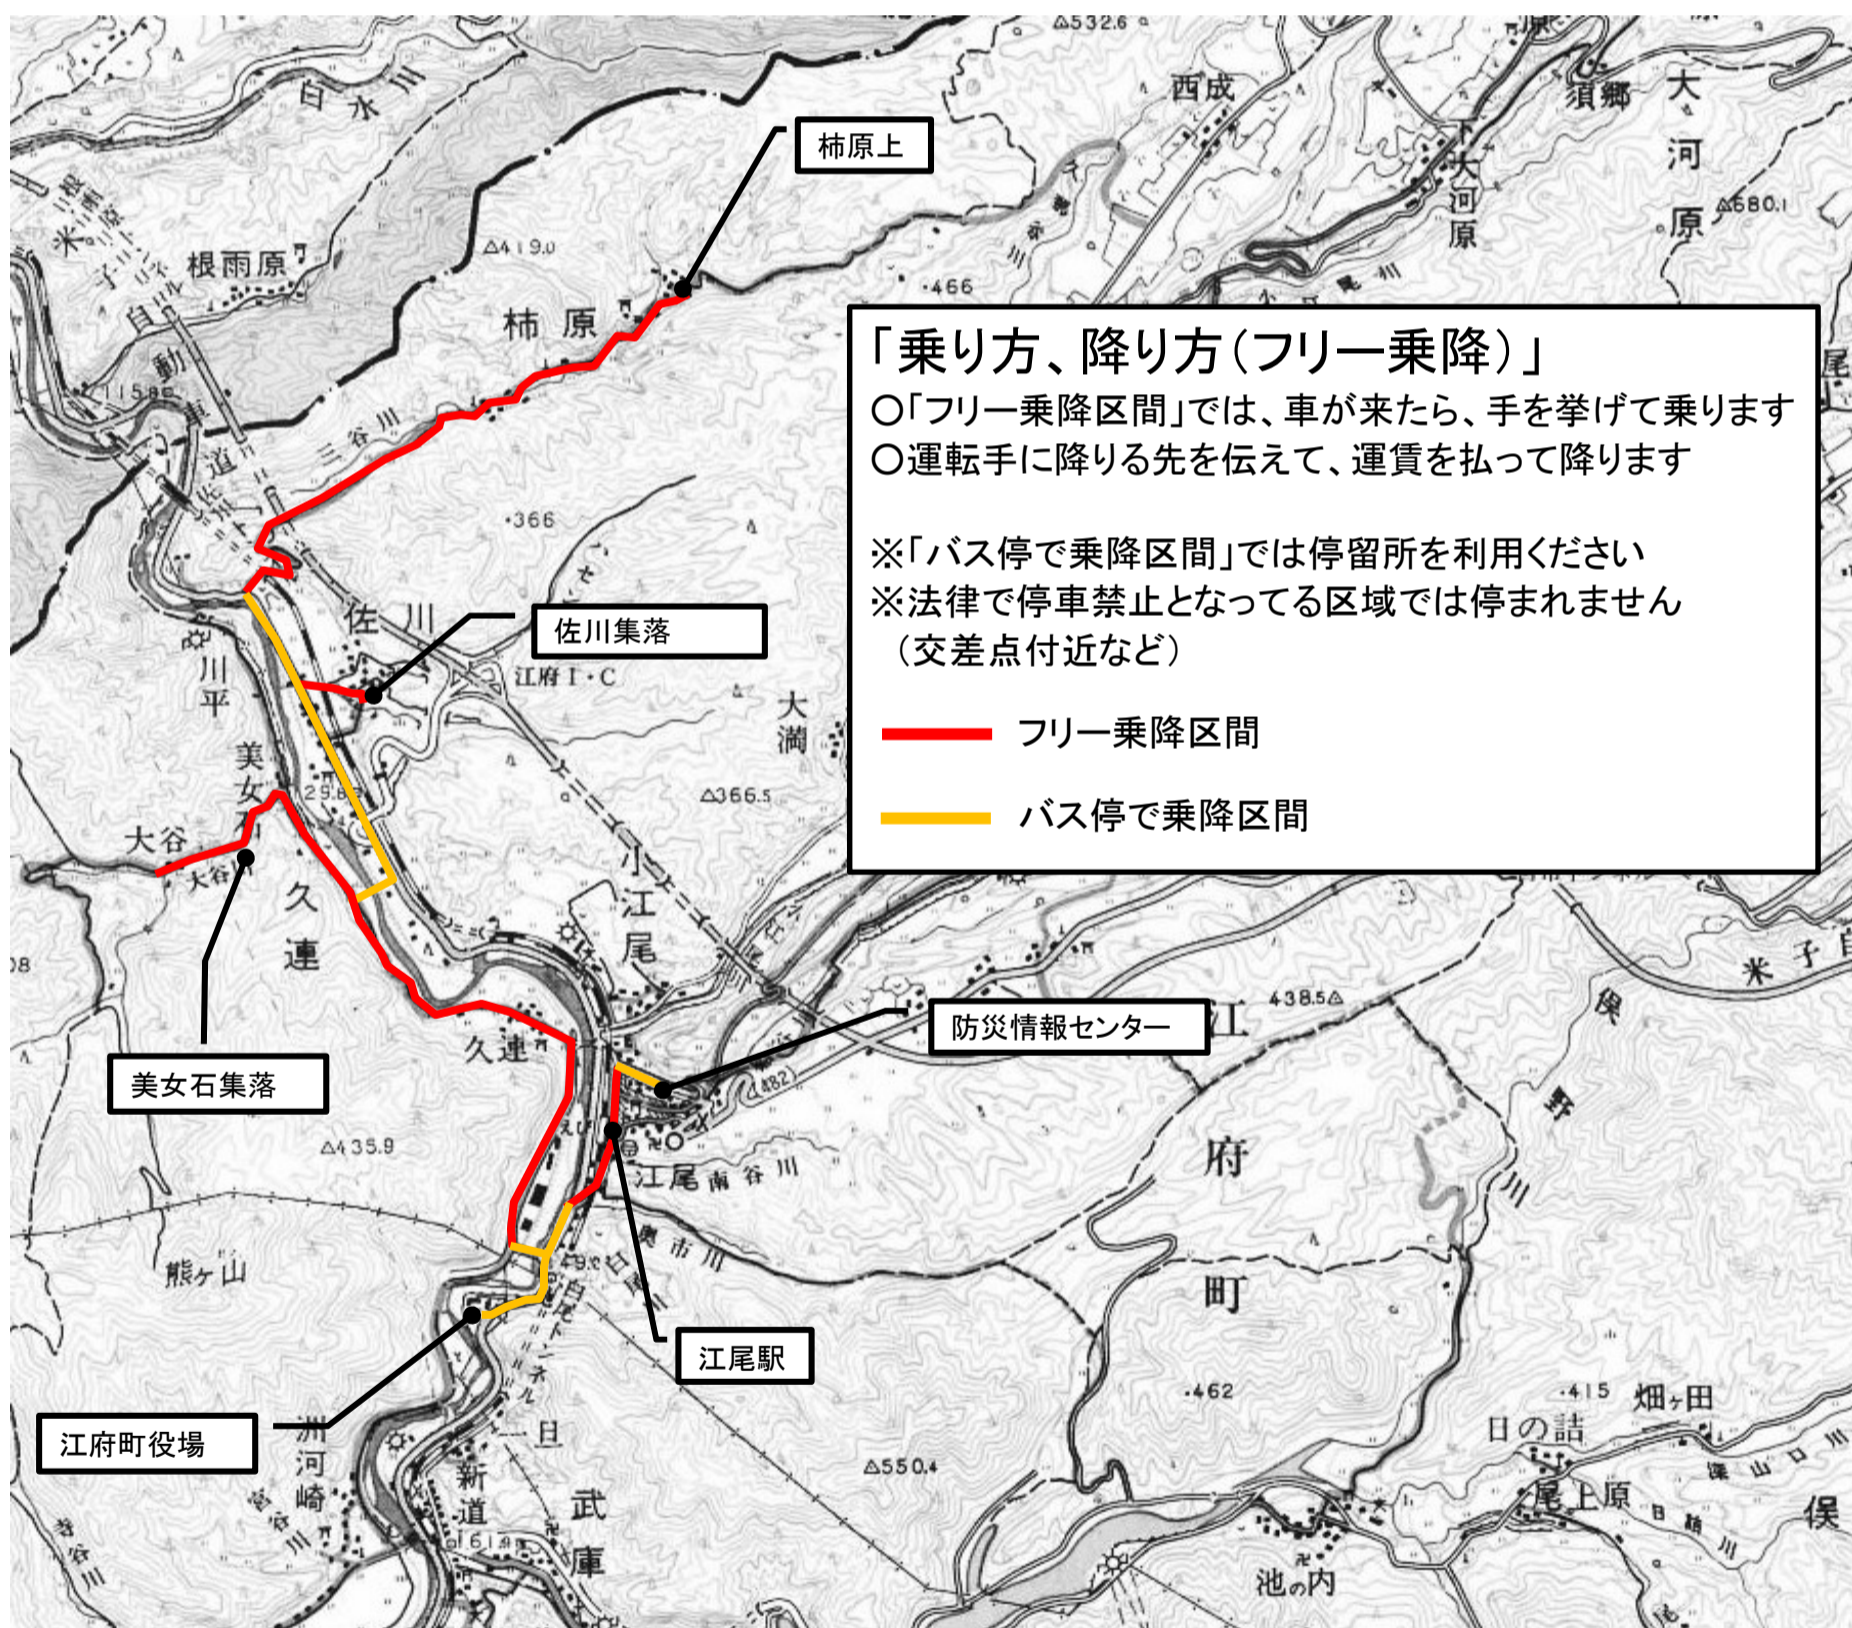

柿原線

小型車両路線図「全体」

4月から11月まで

火曜、金曜日（祝日は除く）

便	始発	終着	備考
火金2便	8:30 柿原上	9:05 江府町役場	全便駅経由
火金3便	11:03 江府町役場	12:17 江府町役場	

※上記以外の便は今までと変わらず大型車両での運行です。
※時刻表が大きく変わりますので、ご利用の際は必ずご確認ください。
※12月～3月は通常運行です。

※この路線以外の「路線図」が欲しい方は、役場住民生活課へ問合せください。