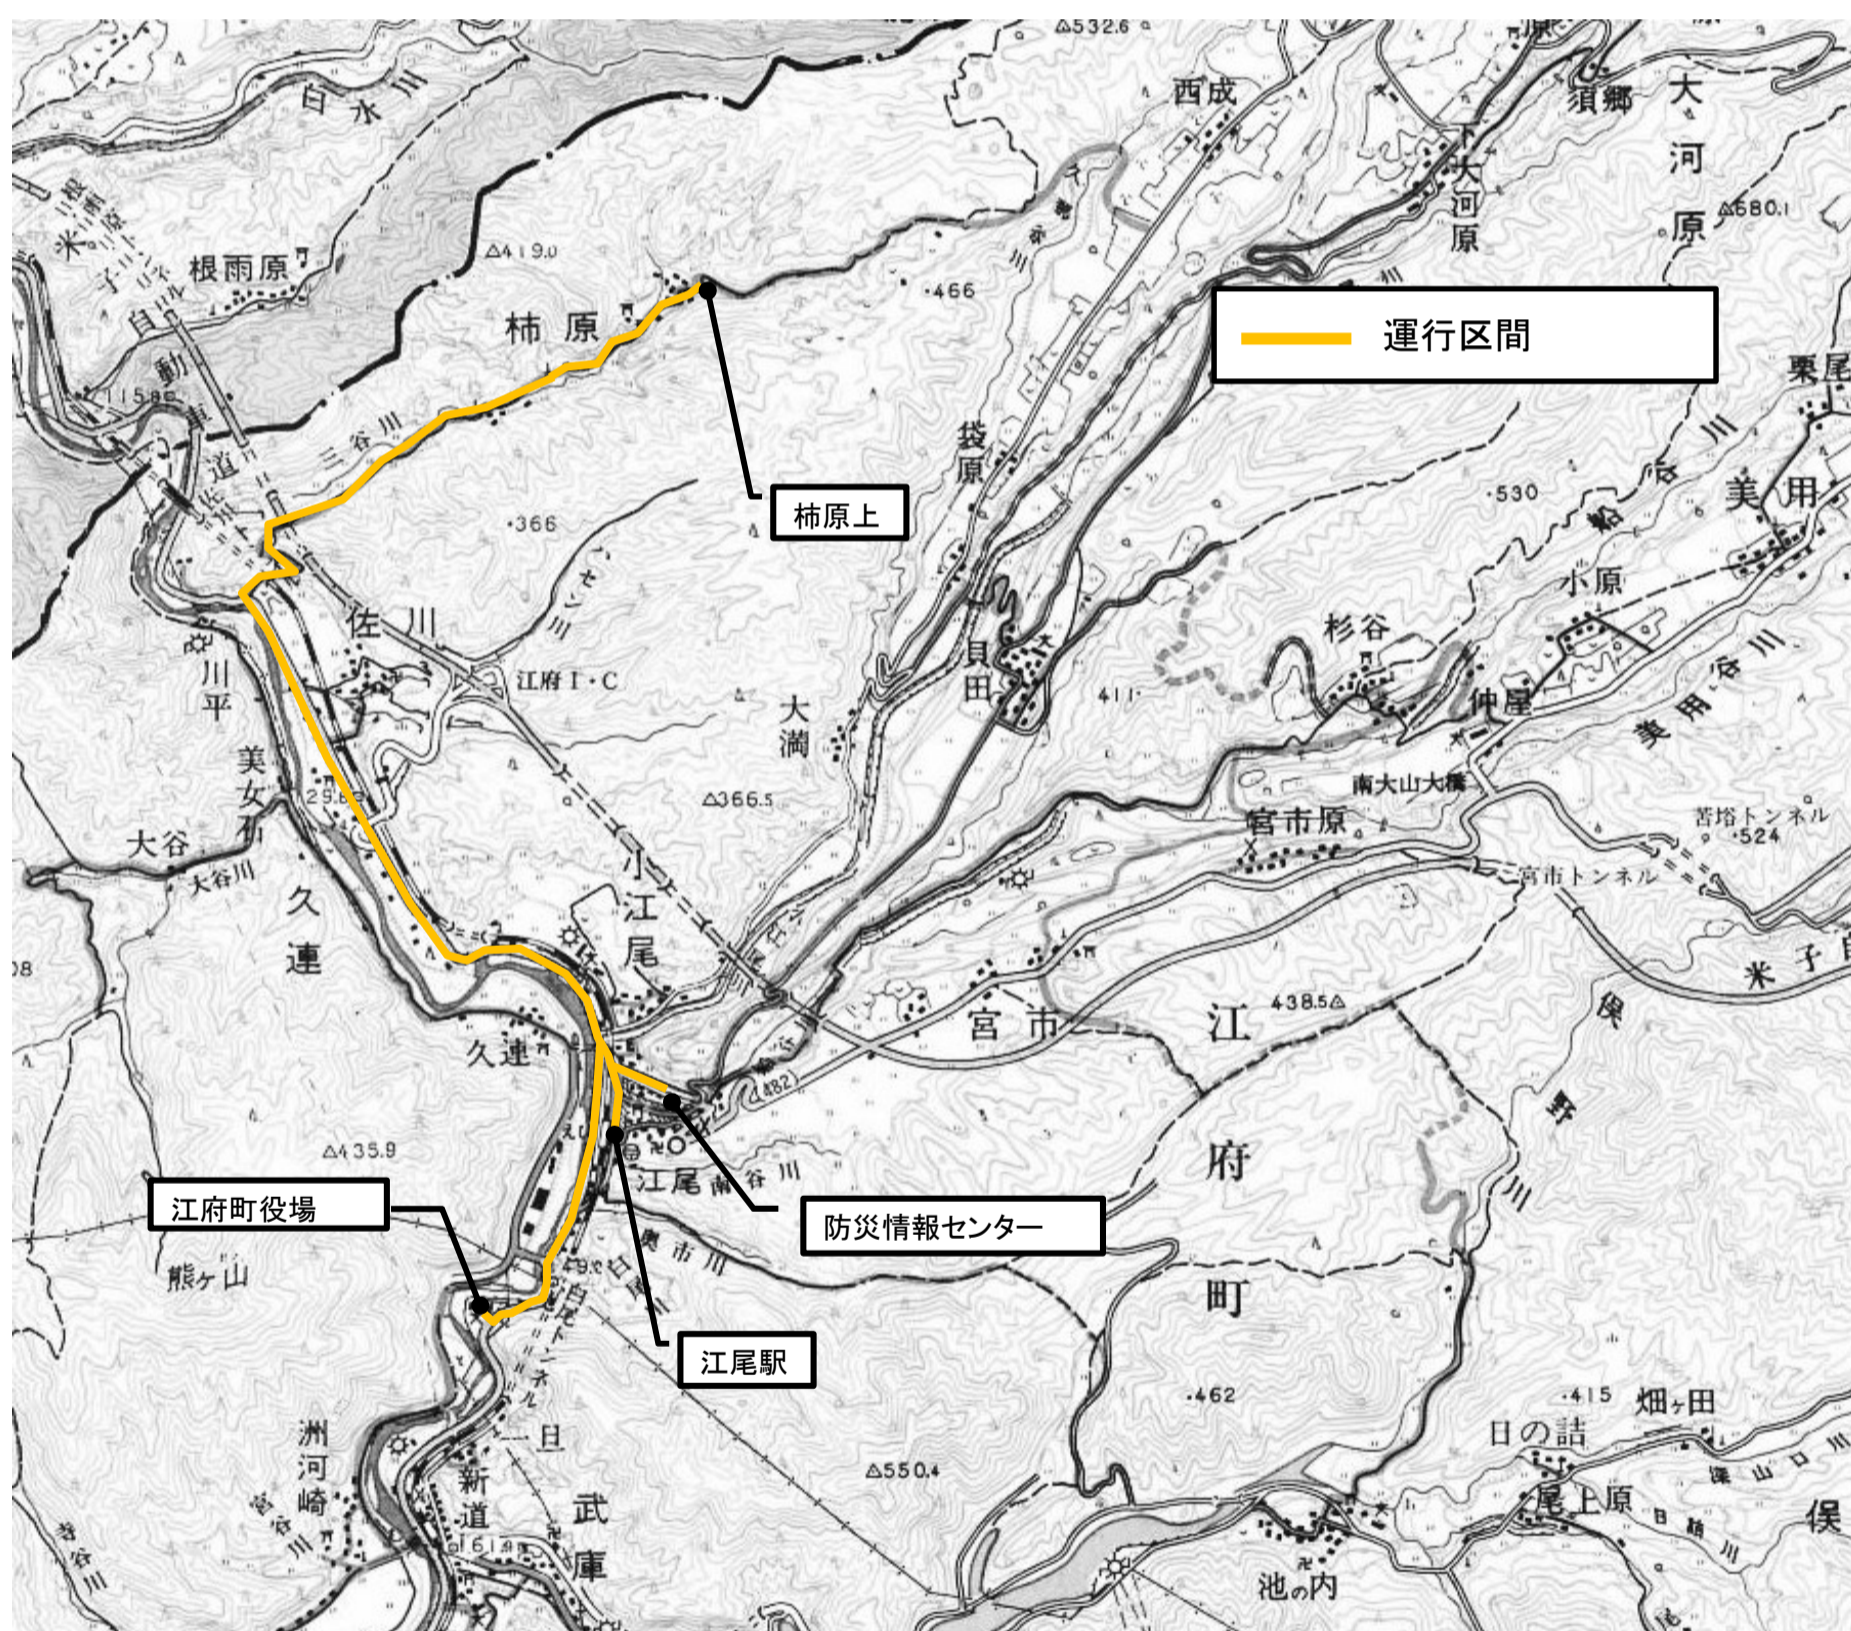

柿原線 通常路線図

| 4月～11月 | | | | 12月～3月 | | | |
|--------------|------------------|-----------|---------|--------------|-------------|------------|--------------------|
| 便 | 始発 | 終着 | 備考 | 便 | 始発 | 終着 | 備考 |
| 1便 | 7:10 柿原上 | 7:29 江尾上町 | 駅経由 | 1便 | 7:10 柿原上 | 7:29 江尾上町 | 駅経由 |
| 火金2便 火金3便 | (小型車両路線図をご覧ください) | | 火金曜のみ運行 | 火金2便 火金3便 | 8:30 柿原上 | 8:48 江府町役場 | 火金曜のみ運行 (全便駅経由) |
| 4便 | 16:14 江府町役場 | 16:59 江尾駅 | | 4便 | 16:14 江府町役場 | 16:59 江尾駅 | |
| 5便 | 17:37 江府町役場 | 18:01 柿原上 | | 5便 | 17:37 江府町役場 | 18:01 柿原上 | |

※この路線以外の「路線図」が欲しい方は、役場住民生活課へ問合せください。

＝問合せ先＝
江府町営交通営業所 (☎0859-75-3388)
または 江府町役場住民生活課 (☎0859-75-3223)

江府町営交通(バス)