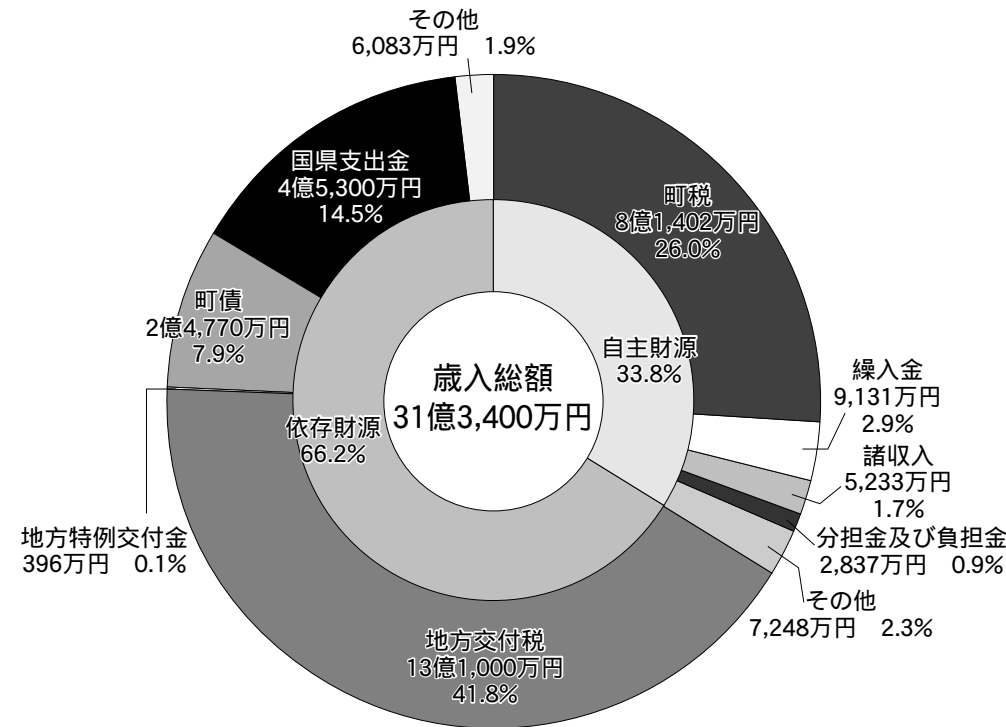

当初予算

一般会計三十一億三千四百万円、特別会計十六億七千八百八十七万円、合わせると四十八億二千二百八十七万円となります。