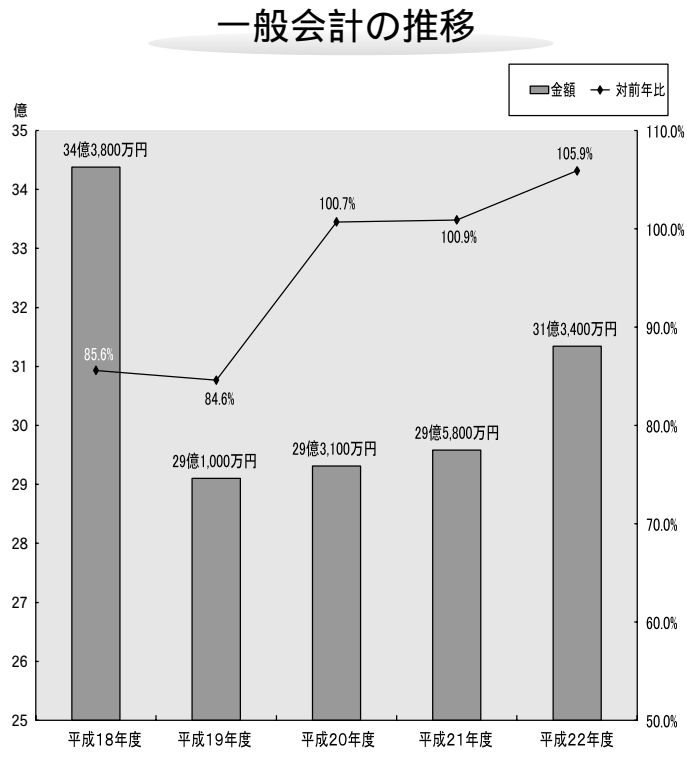

当初予算

一般会計三十一億三千四百万円、特別会計十六億七千八百八十七万円、合わせると四十八億二千二百八十七万円となります。