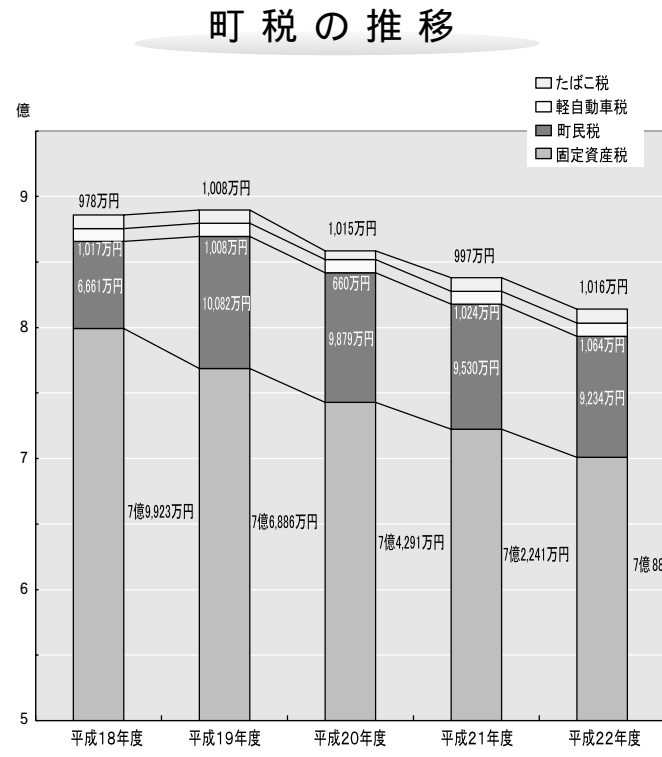

当初予算

一般会計三十一億三千四百万円、特別会計十六億七千八百八十七万円、合わせると四十八億二千二百八十七万円となります。