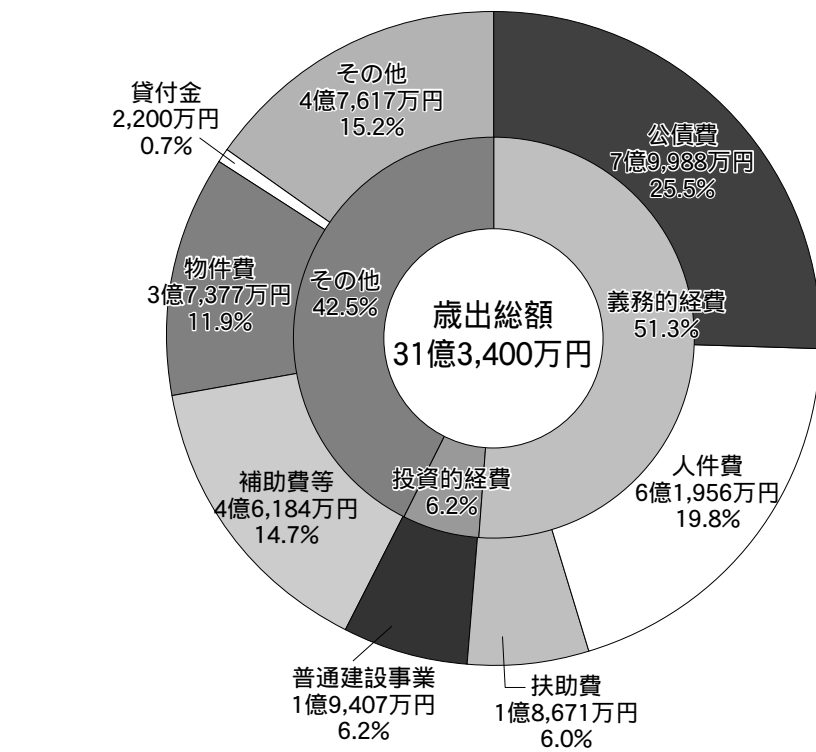

町民一人あたりに使われるお金

特別会計当初予算

会計名	平成22年度	平成21年度	対前年比
住宅新築資金等貸付事業	183万円	250万円	73.2%
国民健康保険(事業勘定)	4億57万円	4億914万円	97.9%
国民健康保険(施設勘定)	2億6,890万円	2億9,403万円	91.4%
老人保健	121万円	1,602万円	7.6%
介護保険事業(保険事業勘定)	4億4,348万円	4億3,494万円	102.0%
介護保険事業(サービス事業勘定)	274万円	236万円	116.1%
介護老人保健施設	3,823万円	3,763万円	101.6%
後期高齢者医療	5,138万円	4,411万円	116.5%
索道事業	6,744万円	6,201万円	108.8%
簡易水道事業	1億257万円	1億3,243万円	77.5%
農業集落排水事業	2億2,421万円	2億4,763万円	90.5%
林業集落排水事業	559万円	554万円	100.9%
特定環境保全公共下水道事業	6,047万円	6,765万円	89.4%
江尾財産区	373万円	393万円	94.9%
神奈川財産区	148万円	150万円	98.7%
米沢財産区	504万円	449万円	112.2%
合計	16億7,887万円	17億6,591万円	95.1%

- 【一般会計】町が基本的な施策をまかなう予算
- 【特別会計】一般会計と区分し、特定の事業を行う予算
- 【町税】みなさんが納めた税金
- 【繰入金】各種基金の取り崩しによって繰り入れたお金
- 【分担金・負担金】特別の利益を受けた方から負担していただいたお金
- 【諸収入】雑入など、その他のさまざまな収入
- 【地方交付税】所得税など国が徴収した税金の中から、町の財政状況に応じて交付されるお金
- 【町債】町の借金。大きな事業を行うために国や金融機関から借り入れたお金
- 【国庫支出金】特定の目的のために国や県から交付されるお金
- 【自主財源】町独自に入ってくるお金
- 【依存財源】国や県からの交付金や、借り入れたお金
- 【人件費】町職員の給与や、町議会議員などの報酬
- 【扶助費】法令に基づき支出される経費。子ども手当、医療扶助など
- 【公債費】借り入れたお金の返済金
- 【普通建設事業】道路など整備するためのお金
- 【積立金】積み立てたお金
- 【物件費】消耗品、臨時職員賃金など

行財政方針について

「小さくとも元気で明るい輝きのあるまちづくり」

平成二十二年度の予算編成にあたっては、公債費はピークが過ぎましたが、依然として厳しい財政状況を強いられています。引き続き、行財政改革を行い、安全で安心して住民のみなさんが暮らせるよう、「小さくとも元気で明るい輝きのあるまちづくり」に向け、一層の努力をいたします。

本年度予算におきまして、歳入は、町税の減少を見込んでいます。一方、歳入の四割以上を占める地方交付税は、「雇用対策・地域資源活用臨時特例費」が創設されるのに加え、条件不利地や小規模自治体に重点的な加算が盛り込まれるため増額を見込んでいます。

歳出は、公債費の償還のピークは過ぎましたが、財政健全化に向け、投資的事業を必要最小限とし、継続事業およびソフト事業を中心に計上しています。国・県などの有利な制度を極力利用しながら財源を確保し、住民サービスの向上に努めます。

本年度の主な事業として

- 小中学生医療費助成事業
- 環境美化支援事業
- 保育園園庭芝生化事業
- にこにこ事業
- 福祉事務所の開設
- 高齢者ほっとサロン事業
- など
- 新規の投資事業として
- 新農業水利システム
- 保全対策事業
- 町道洲河崎下安井線改良工事
- などを計画しています。
- 雇用対策の取り組みとして、二年目を迎えるふるさと雇用再生特別交付金事業および緊急雇用創出事業を継続し、さらなる雇用環境の改善を図っていきます。