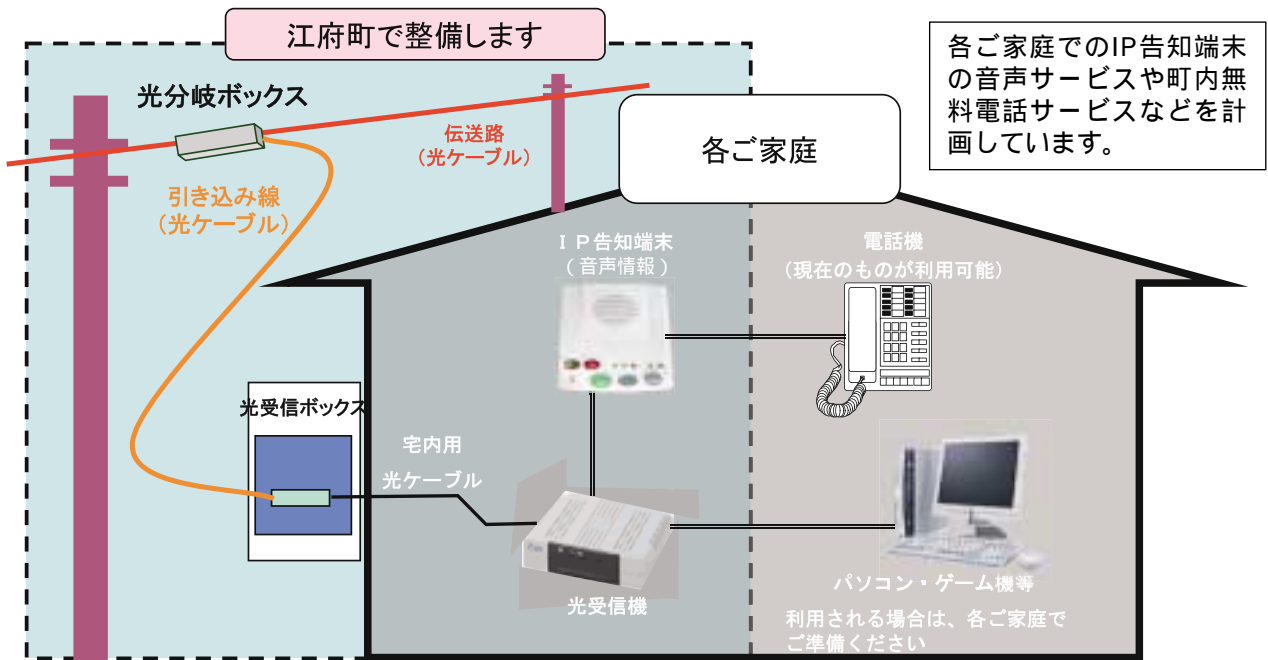

《4月の納税は》

・軽自動車税

納期限は4月30日(金)です。
(口座振替は4月30日)

町の情報通信の整備・ブロードバンド化を計画しています

光ケーブル網を整備し、住民のみなさまに高速インターネットサービス等を提供します。

ブロードバンド化イメージ図

引込工事・宅内工事イメージ図

各ご家庭(公共施設・事業所なども含む)へ光ケーブルを敷設する計画です。光ケーブルになっても今の電話機がそのまま使用できます。パソコンを使用した際、データの送受信が遅かった地域は、早くなります。