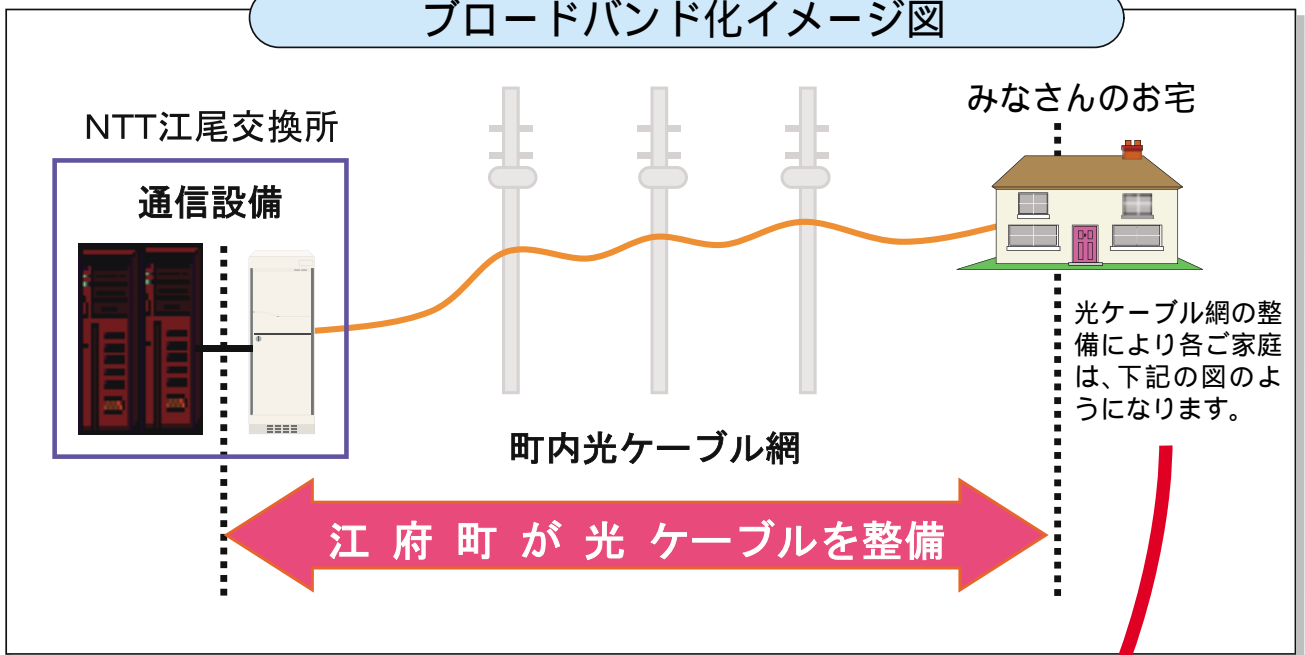

《4月の納税は》

・軽自動車税

納期限は4月30日(金)です。
(口座振替は4月30日)

町の情報通信の整備・ブロードバンド化を計画しています

光ケーブル網を整備し、住民のみなさまに高速インターネットサービス等を提供します。

ブロードバンド化イメージ図

引込工事・宅内工事イメージ図

各ご家庭(公共施設・事業所なども含む)へ光ケーブルを敷設する計画です。光ケーブルになっても今の電話機がそのまま使用できます。パソコンを使用した際、データの送受信が遅かった地域は、早くなります。