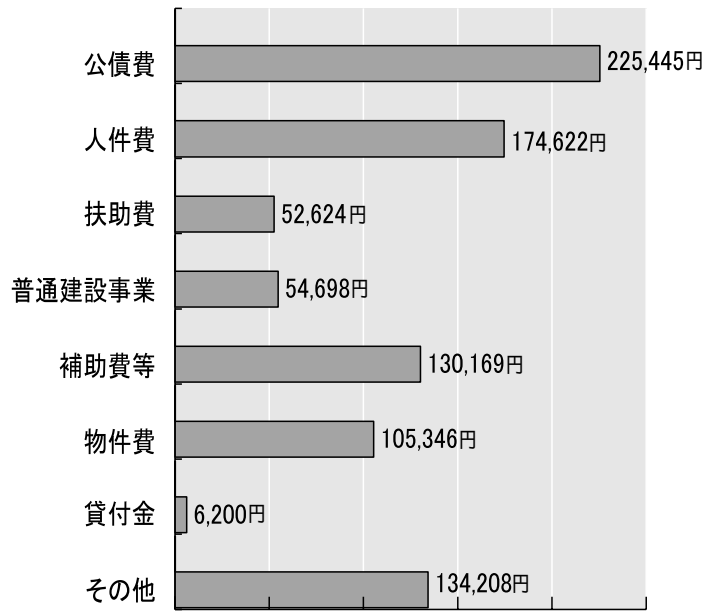

町民一人あたりに使われるお金

特別会計当初予算

会計名	平成22年度	平成21年度	対前年比
住宅新築資金等貸付事業	183万円	250万円	73.2%
国民健康保険(事業勘定)	4億57万円	4億914万円	97.9%
国民健康保険(施設勘定)	2億6,890万円	2億9,403万円	91.4%
老人保健	121万円	1,602万円	7.6%
介護保険事業(保険事業勘定)	4億4,348万円	4億3,494万円	102.0%
介護保険事業(サービス事業勘定)	274万円	236万円	116.1%
介護老人保健施設	3,823万円	3,763万円	101.6%
後期高齢者医療	5,138万円	4,411万円	116.5%
索道事業	6,744万円	6,201万円	108.8%
簡易水道事業	1億257万円	1億3,243万円	77.5%
農業集落排水事業	2億2,421万円	2億4,763万円	90.5%
林業集落排水事業	559万円	554万円	100.9%
特定環境保全公共下水道事業	6,047万円	6,765万円	89.4%
江尾財産区	373万円	393万円	94.9%
神奈川財産区	148万円	150万円	98.7%
米沢財産区	504万円	449万円	112.2%
合計	16億7,887万円	17億6,591万円	95.1%

- 【一般会計】町が基本的な施策をまかなう予算
- 【特別会計】一般会計と区分し、特定の事業を行う予算
- 【町税】みなさんが納めた税金
- 【繰入金】各種基金の取り崩しによって繰り入れたお金
- 【分担金・負担金】特別の利益を受けた方から負担していただいたお金
- 【諸収入】雑入など、その他のさまざまな収入
- 【地方交付税】所得税など国が徴収した税金の中から、町の財政状況に応じて交付されるお金
- 【町債】町の借金。大きな事業を行うために国や金融機関から借り入れたお金
- 【国庫支出金】特定の目的のために国や県から交付されるお金
- 【自主財源】町独自に入ってくるお金
- 【依存財源】国や県からの交付金や、借り入れたお金
- 【人件費】町職員の給与や、町議会議員などの報酬
- 【扶助費】法令に基づき支出される経費。子ども手当、医療扶助など
- 【公債費】借り入れたお金の返済金
- 【普通建設事業】道路など整備するためのお金
- 【積立金】積み立てたお金
- 【物件費】消耗品、臨時職員賃金など

行財政方針について

「小さくとも元気で明るい輝きのあるまちづくり」

平成二十二年度の予算編成にあたっては、公債費はピークが過ぎましたが、依然として厳しい財政状況を強いられています。引き続き、行財政改革を行い、安全で安心して住民のみなさんが暮らせるよう、「小さくとも元気で明るい輝きのあるまちづくり」に向け、一層の努力をいたします。

本年度予算におきまして、歳入は、町税の減少を見込んでいます。一方、歳入の四割以上を占める地方交付税は、「雇用対策・地域資源活用臨時特例費」が創設されるのに加え、条件不利地や小規模自治体に重点的な加算が盛り込まれるため増額を見込んでいます。

歳出は、公債費の償還のピークは過ぎましたが、財政健全化に向け、投資的事業を必要最小限とし、継続事業およびソフト事業を中心に計上しています。国・県などの有利な制度を極力利用しながら財源を確保し、住民サービスの向上に努めます。

本年度の主な事業として

- 小中学生医療費助成事業
- 環境美化支援事業
- 保育園園庭芝生化事業
- にこにこ事業
- 福祉事務所の開設
- 高齢者ほっとサロン事業
- など
- 新規の投資事業として
- 新農業水利システム
- 保全対策事業
- 町道洲河崎下安井線改良工事
- などを計画しています。
- 雇用対策の取り組みとして、二年目を迎えるふるさと雇用再生特別交付金事業および緊急雇用創出事業を継続し、さらなる雇用環境の改善を図っていきます。