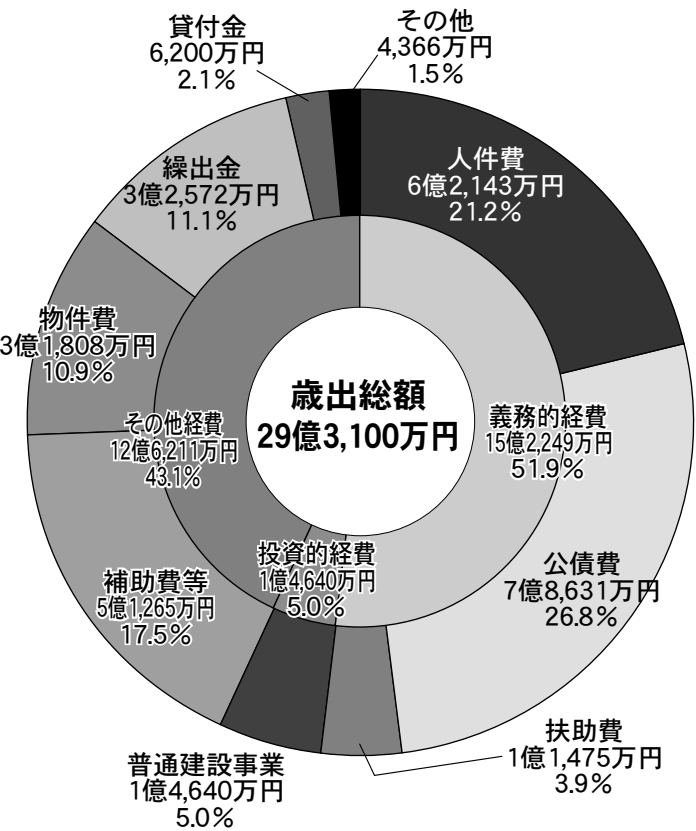

町民一人あたりに使われるお金

- 【一般会計】 町が基本的な施策をまかなう予算
- 【特別会計】 一般会計と区分し、特定の事業を行う予算
- 【町税】 みなさんが納めた税金
- 【繰入金】 各種基金の取り崩しによって繰り入れたお金
- 【分担金・負担金】 特別の利益を受けた方から負担していただいたお金
- 【諸収入】 雑入など、その他のさまざまな収入
- 【地方交付税】 所得税など国が徴収した税金の中から、町の財政状況に応じて交付されるお金
- 【町債】 町の借金。大きな事業を行うために国や金融機関から借り入れるお金
- 【国・県支出金】 特定の目的のために国や県から交付されるお金
- 【自主財源】 町独自に入ってくるお金
- 【依存財源】 国や県から交付や、借り入れたお金
- 【人件費】 町職員の給与や、町議会議員などの報酬
- 【扶助費】 法令に基づき支出される経費。児童手当、医療扶助など
- 【公債費】 借り入れたお金の返済金
- 【普通建設事業費】 道路など整備するためのお金
- 【積立金】 積み立てたお金
- 【物件費】 消耗品、臨時職員賃金など

行財政方針について

国の平成二十年度予算は、歳出の抑制と所管を越えた予算配分の重点化、効率化で、基礎的財政収支の改善を図り、国債発行額についても極力抑制されます。地方財政の歳出は、社会保障費が増加しているとともに、公共投資による公債費は、増大している状況です。今後も地方財政は、歳出全般の合理化・効率化がさらに強く要請されています。また一方で、自由に、独自に施策を展開し、やる気のある地方に対して、「がんばる地方応援プログラム」が昨年度から創設され、地方交付税で引き続き支援されます。このことにより、地域独自の「やる気」と施策が重要となっています。こうしたなか、第四次江府町総合計画の基本理念である「小さくても元気で明るい輝きのあるまちづくり」にむけ、行財政改革、住民の健康対策、住民により身近な行政推進、住民を基本にすえた対話と協調、企業誘致などに努力をしてきました。

本年度予算においては、歳入は、町税の減少を見込む一方、歳入の四割余りを占める地方交付税については、地方再生対策に伴う増額を見込んでいます。歳出については、投資的事業を抑制するとともに、継続事業およびソフト事業を中心として編成しています。

特に、新規事業として児童生徒の安全で安心できる通学の確保と、住民の利便を向上させるため町営バス運行にともなう車両購入、高齢者の肺炎予防のための嚔下（えんげ：飲み込み）機能評価事業を行います。また、子育て支援および少子化対策として六か月児から中学三年生までを対象に小児インフルエンザ予防接種の一部公費負担、妊婦検診の七回の支援、小学校統合に向けての指導主事の配置、中学校における二学級確保対策などを計画しています。昨年度と同規模の予算編成となっていますが、引き続き国・県の有利な制度を極力利用しながら財源を確保し、住民サービスの向上につとめていきます。