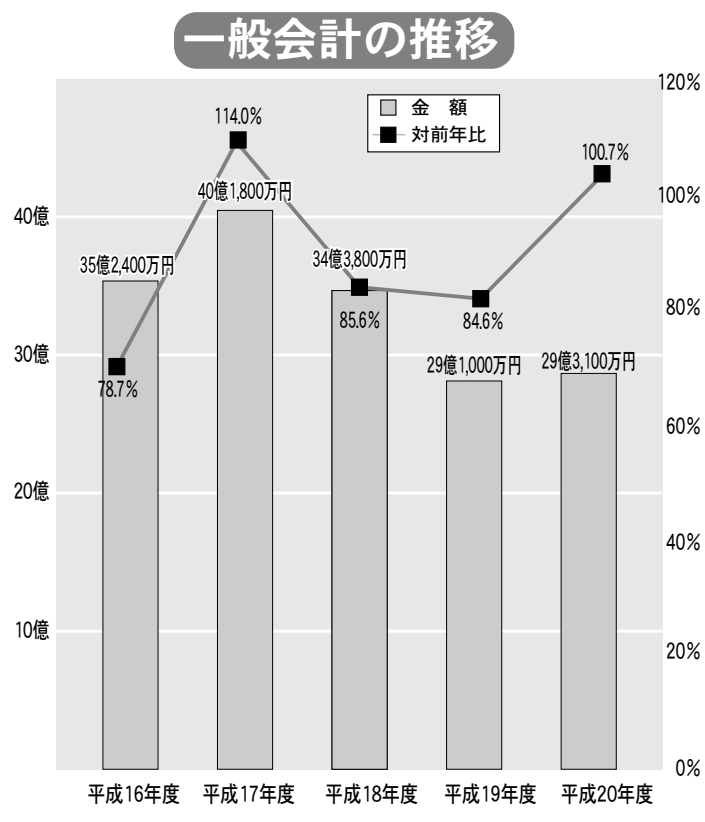

当初予算

平成二十年度一般会計予算・特別会計予算が三月二十一日議会で可決・承認されました。一般会計二十九億三千百万円、特別会計十六億計で十七億五百八十九万円、合わせると四十六億三千六百八十九万円となります。