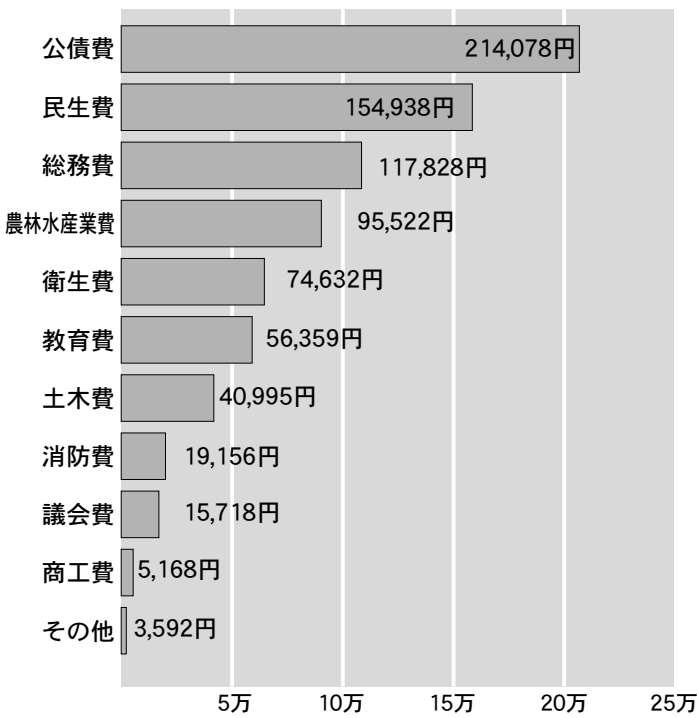

町民一人あたりに使われるお金

- 【一般会計】 町が基本的な施策をまかなう予算
- 【特別会計】 一般会計と区分し、特定の事業を行う予算
- 【町税】 みなさんが納めた税金
- 【繰入金】 各種基金の取り崩しによって繰り入れたお金
- 【分担金・負担金】 特別の利益を受けた方から負担していただいたお金
- 【諸収入】 雑入など、その他のさまざまな収入
- 【地方交付税】 所得税など国が徴収した税金の中から、町の財政状況に応じて交付されるお金
- 【町債】 町の借金。大きな事業を行うために国や金融機関から借り入れるお金
- 【国・県支出金】 特定の目的のために国や県から交付されるお金
- 【自主財源】 町独自に入ってくるお金
- 【依存財源】 国や県から交付や、借り入れたお金
- 【人件費】 町職員の給与や、町議会議員などの報酬
- 【扶助費】 法令に基づき支出される経費。児童手当、医療扶助など
- 【公債費】 借り入れたお金の返済金
- 【普通建設事業費】 道路など整備するためのお金
- 【積立金】 積み立てたお金
- 【物件費】 消耗品、臨時職員賃金など

行財政方針について

国の平成二十年度予算は、歳出の抑制と所管を越えた予算配分の重点化、効率化で、基礎的財政収支の改善を図り、国債発行額についても極力抑制されます。地方財政の歳出は、社会保障費が増加しているとともに、公共投資による公債費は、増大している状況です。今後も地方財政は、歳出全般の合理化・効率化がさらに強く要請されています。また一方で、自由に、独自に施策を展開し、やる気のある地方に対して、「がんばる地方応援プログラム」が昨年度から創設され、地方交付税で引き続き支援されます。このことにより、地域独自の「やる気」と施策が重要となっています。こうしたなか、第四次江府町総合計画の基本理念である「小さくても元気で明るい輝きのあるまちづくり」にむけ、行財政改革、住民の健康対策、住民により身近な行政推進、住民を基本にすえた対話と協調、企業誘致などに努力をしてきました。

本年度予算においては、歳入は、町税の減少を見込む一方、歳入の四割余りを占める地方交付税については、地方再生対策に伴う増額を見込んでいます。歳出については、投資的事業を抑制するとともに、継続事業およびソフト事業を中心として編成しています。

特に、新規事業として児童生徒の安全で安心できる通学の確保と、住民の利便を向上させるため町営バス運行にともなう車両購入、高齢者の肺炎予防のための嚔下（えんげ：飲み込み）機能評価事業を行います。また、子育て支援および少子化対策として六か月児から中学三年生までを対象に小児インフルエンザ予防接種の一部公費負担、妊婦検診の七回の支援、小学校統合に向けての指導主事の配置、中学校における二学級確保対策などを計画しています。昨年度と同規模の予算編成となっていますが、引き続き国・県の有利な制度を極力利用しながら財源を確保し、住民サービスの向上につとめていきます。