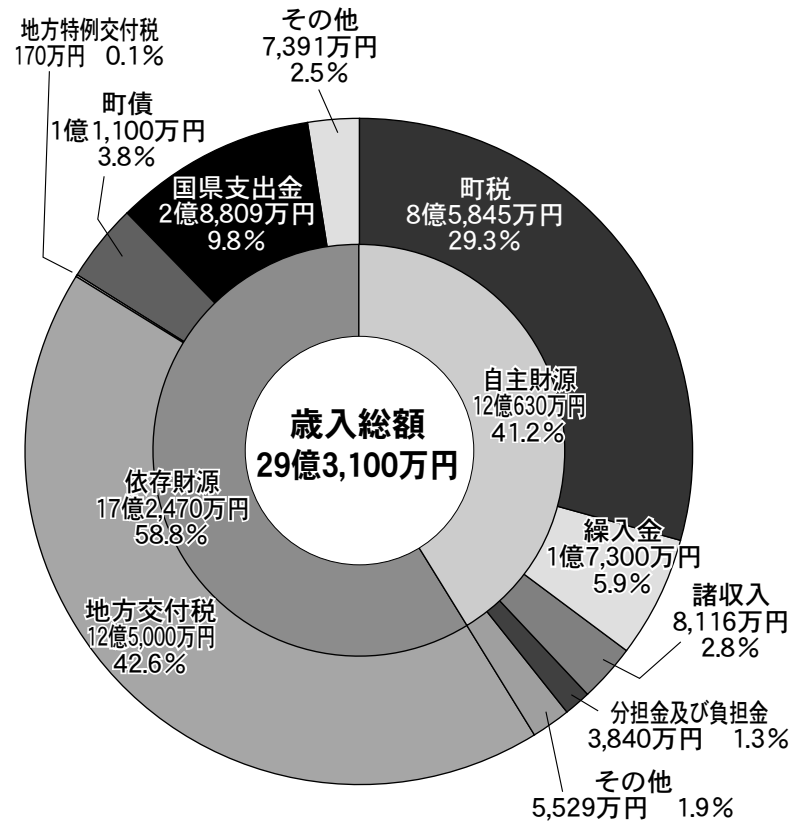

当初予算

平成二十年度一般会計予算・特別会計予算が三月二十一日議会で可決・承認されました。一般会計二十九億三千百万円、特別会計十六億計で十七億五百八十九万円、合わせると四十六億三千六百八十九万円となります。