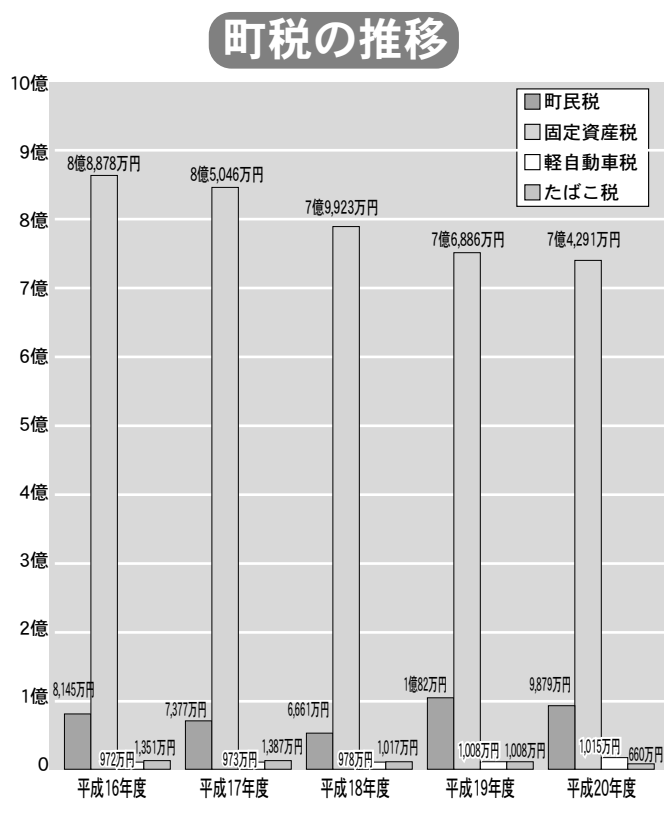

当初予算

平成二十年度一般会計予算・特別会計予算が三月二十一日議会で可決・承認されました。一般会計二十九億三千百万円、特別会計十六億計で十七億五百八十九万円、合わせると四十六億三千六百八十九万円となります。