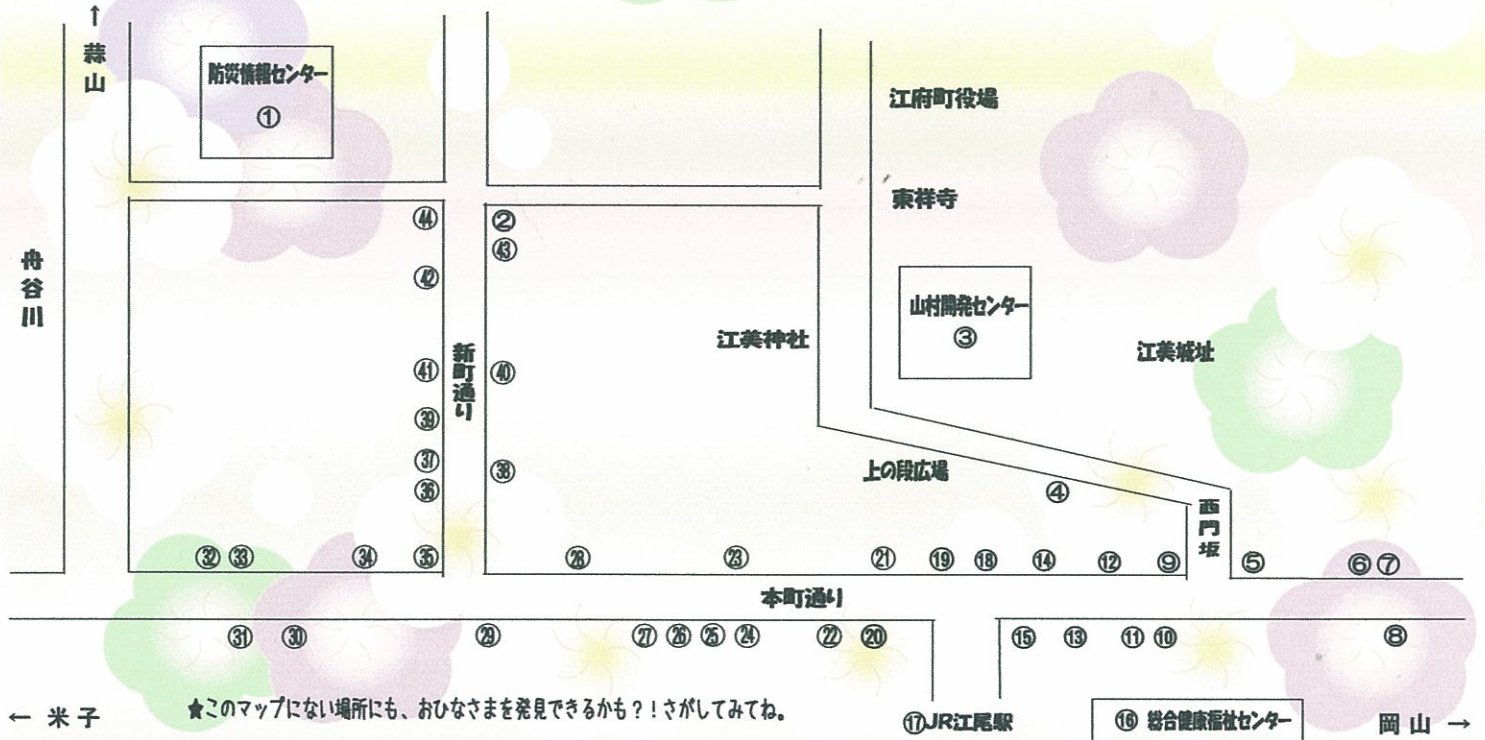

# おさんぽマップ

番号	場 所	番号	場 所	番号	場 所	番号	場 所
①	防災・情報センター	⑬	石原文具店	⑳	ライトハウスこたに	㉟	新町二丁目公民館
②	山根家具建具店	⑭	手島 宅	㉑	遠藤 宅	㉑	山川 宅
③	山村開発センター	⑮	中川 宅	㉒	門脇旅館	㉒	板垣 宅
④	福田 宅	⑯	総合健康福祉センター	㉓	上原健康堂	㉓	大岩酒造本店
⑤	坂本 宅	⑰	JR江尾駅	㉔	おかもと旅館	㉔	福田 宅
⑥	関内 宅	⑱	浜本 宅	㉕	手島 宅	㉕	加藤 宅
⑦	吉川 宅	⑲	富田理容所	㉖	徳岡 宅	㉖	藤原 宅
⑧	江尾郵便局	㉑	山口 宅	㉗	司法書士賀本事務所	㉗	赤井 宅
⑨	田中 宅	㉒	あいきょう江尾店	㉘	米子屋旅館	㉘	
⑩	関内 宅	㉓	京西屋	㉙	井上 宅	㉙	
⑪	徳岡 宅	㉔	本町三丁目公民館	㉚	旧藤森建材店	㉚	
⑫	ごうざん江府支店	㉕	旧勝部歯科医院	㉛	生田 宅	㉛	

★おひなさまの目印は、「しだれ飾り」です。

★ぐるっと江尾 おすすめコース…①の防災・情報センターに車を置いて、番号順にどうぞ。心地よいウォーキングにもなりますよ。

★お手洗いは「防災・情報センター」「山村開発センター」「JR江尾駅」「新町二丁目公民館」をご利用ください。

## 奥大山ひなまつりコレクション 2012