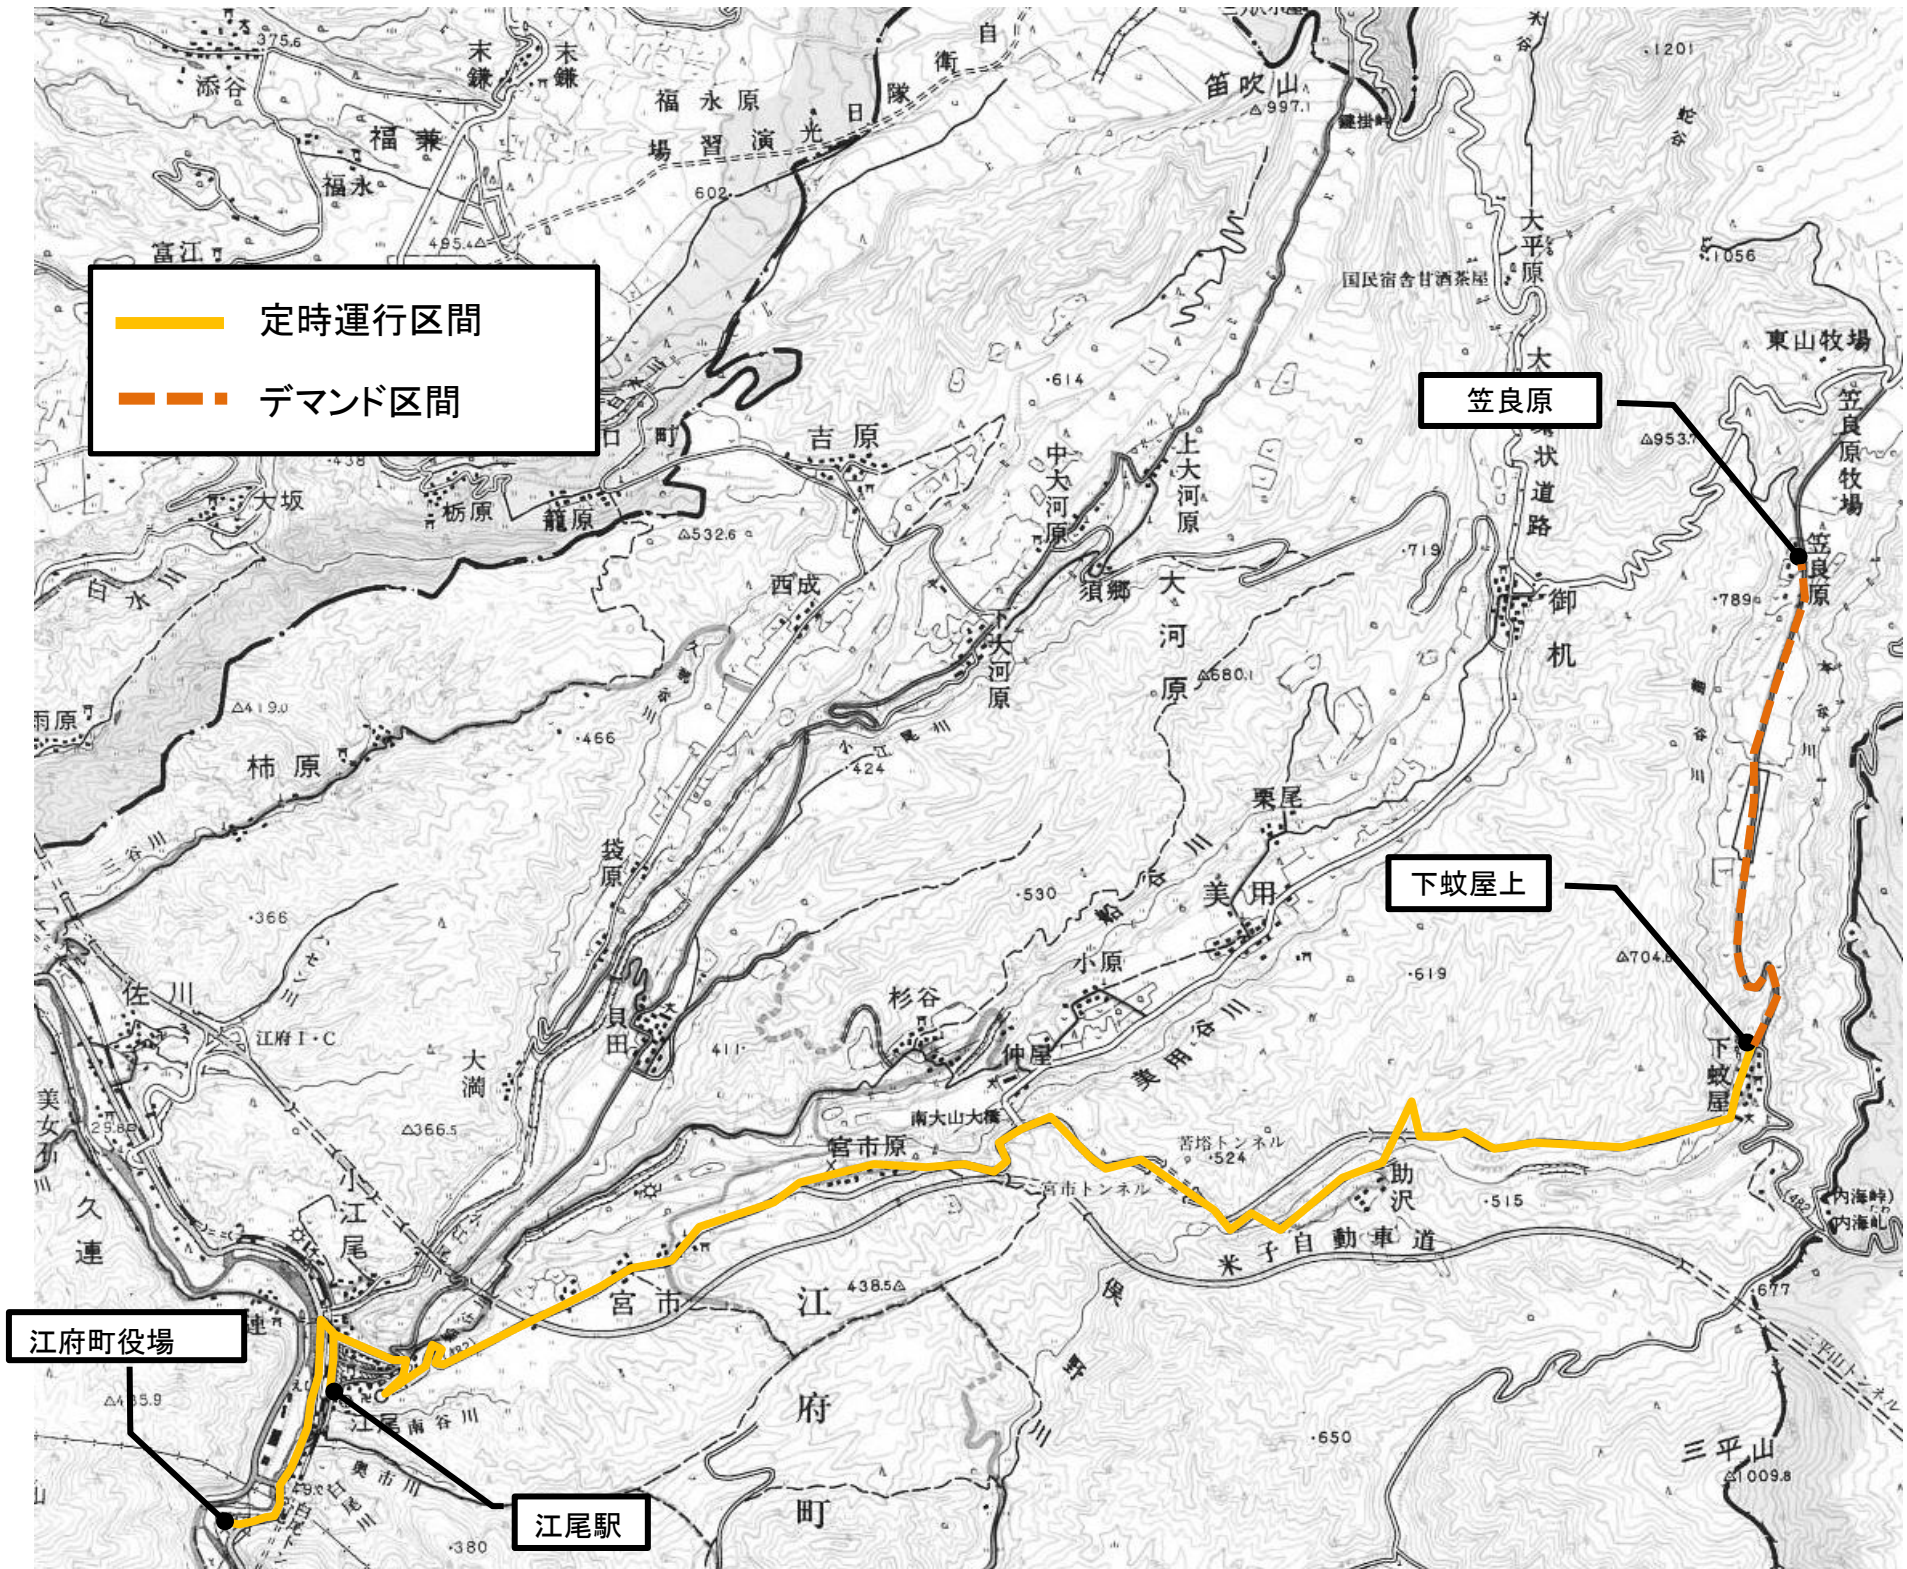

下蚊屋線 通常路線図

4月～11月	平日(1便、5便、6便)
12月～3月	平日(全便)

4月～11月				12月～3月			
便	始発	終着	備考	便	始発	終着	備考
1便	7:10 下蚊屋上	7:34 江尾上町		1便	7:10 下蚊屋上	7:34 江尾上町	
火木2便	(小型車両路線図をご覧ください)		火曜のみ運行	火木2便	8:38 下蚊屋上	9:02 江府町役場	火曜のみ運行 (全便駅経由)
火木3便				11:27 江府町役場	12:16 江府町役場		
火木4便				13:40 江府町役場	14:29 江府町役場		
5便	15:42 江府町役場	16:55 江府町役場	駅経由	5便	15:42 江府町役場	16:55 江府町役場	駅経由
6便	17:27 江府町役場	17:54 下蚊屋上		6便	17:27 江府町役場	17:54 下蚊屋上	

※下蚊屋上から笠良別れまではデマンド運行です。また、12月～3月は運行しません。

※この路線以外の「路線図」が欲しい方は、役場住民課へ問合せください。

江府町営交通(バス)

＝問合せ先＝
江府町営交通営業所(☎0859-75-3388)
または 江府町役場住民課(☎0859-75-3223)