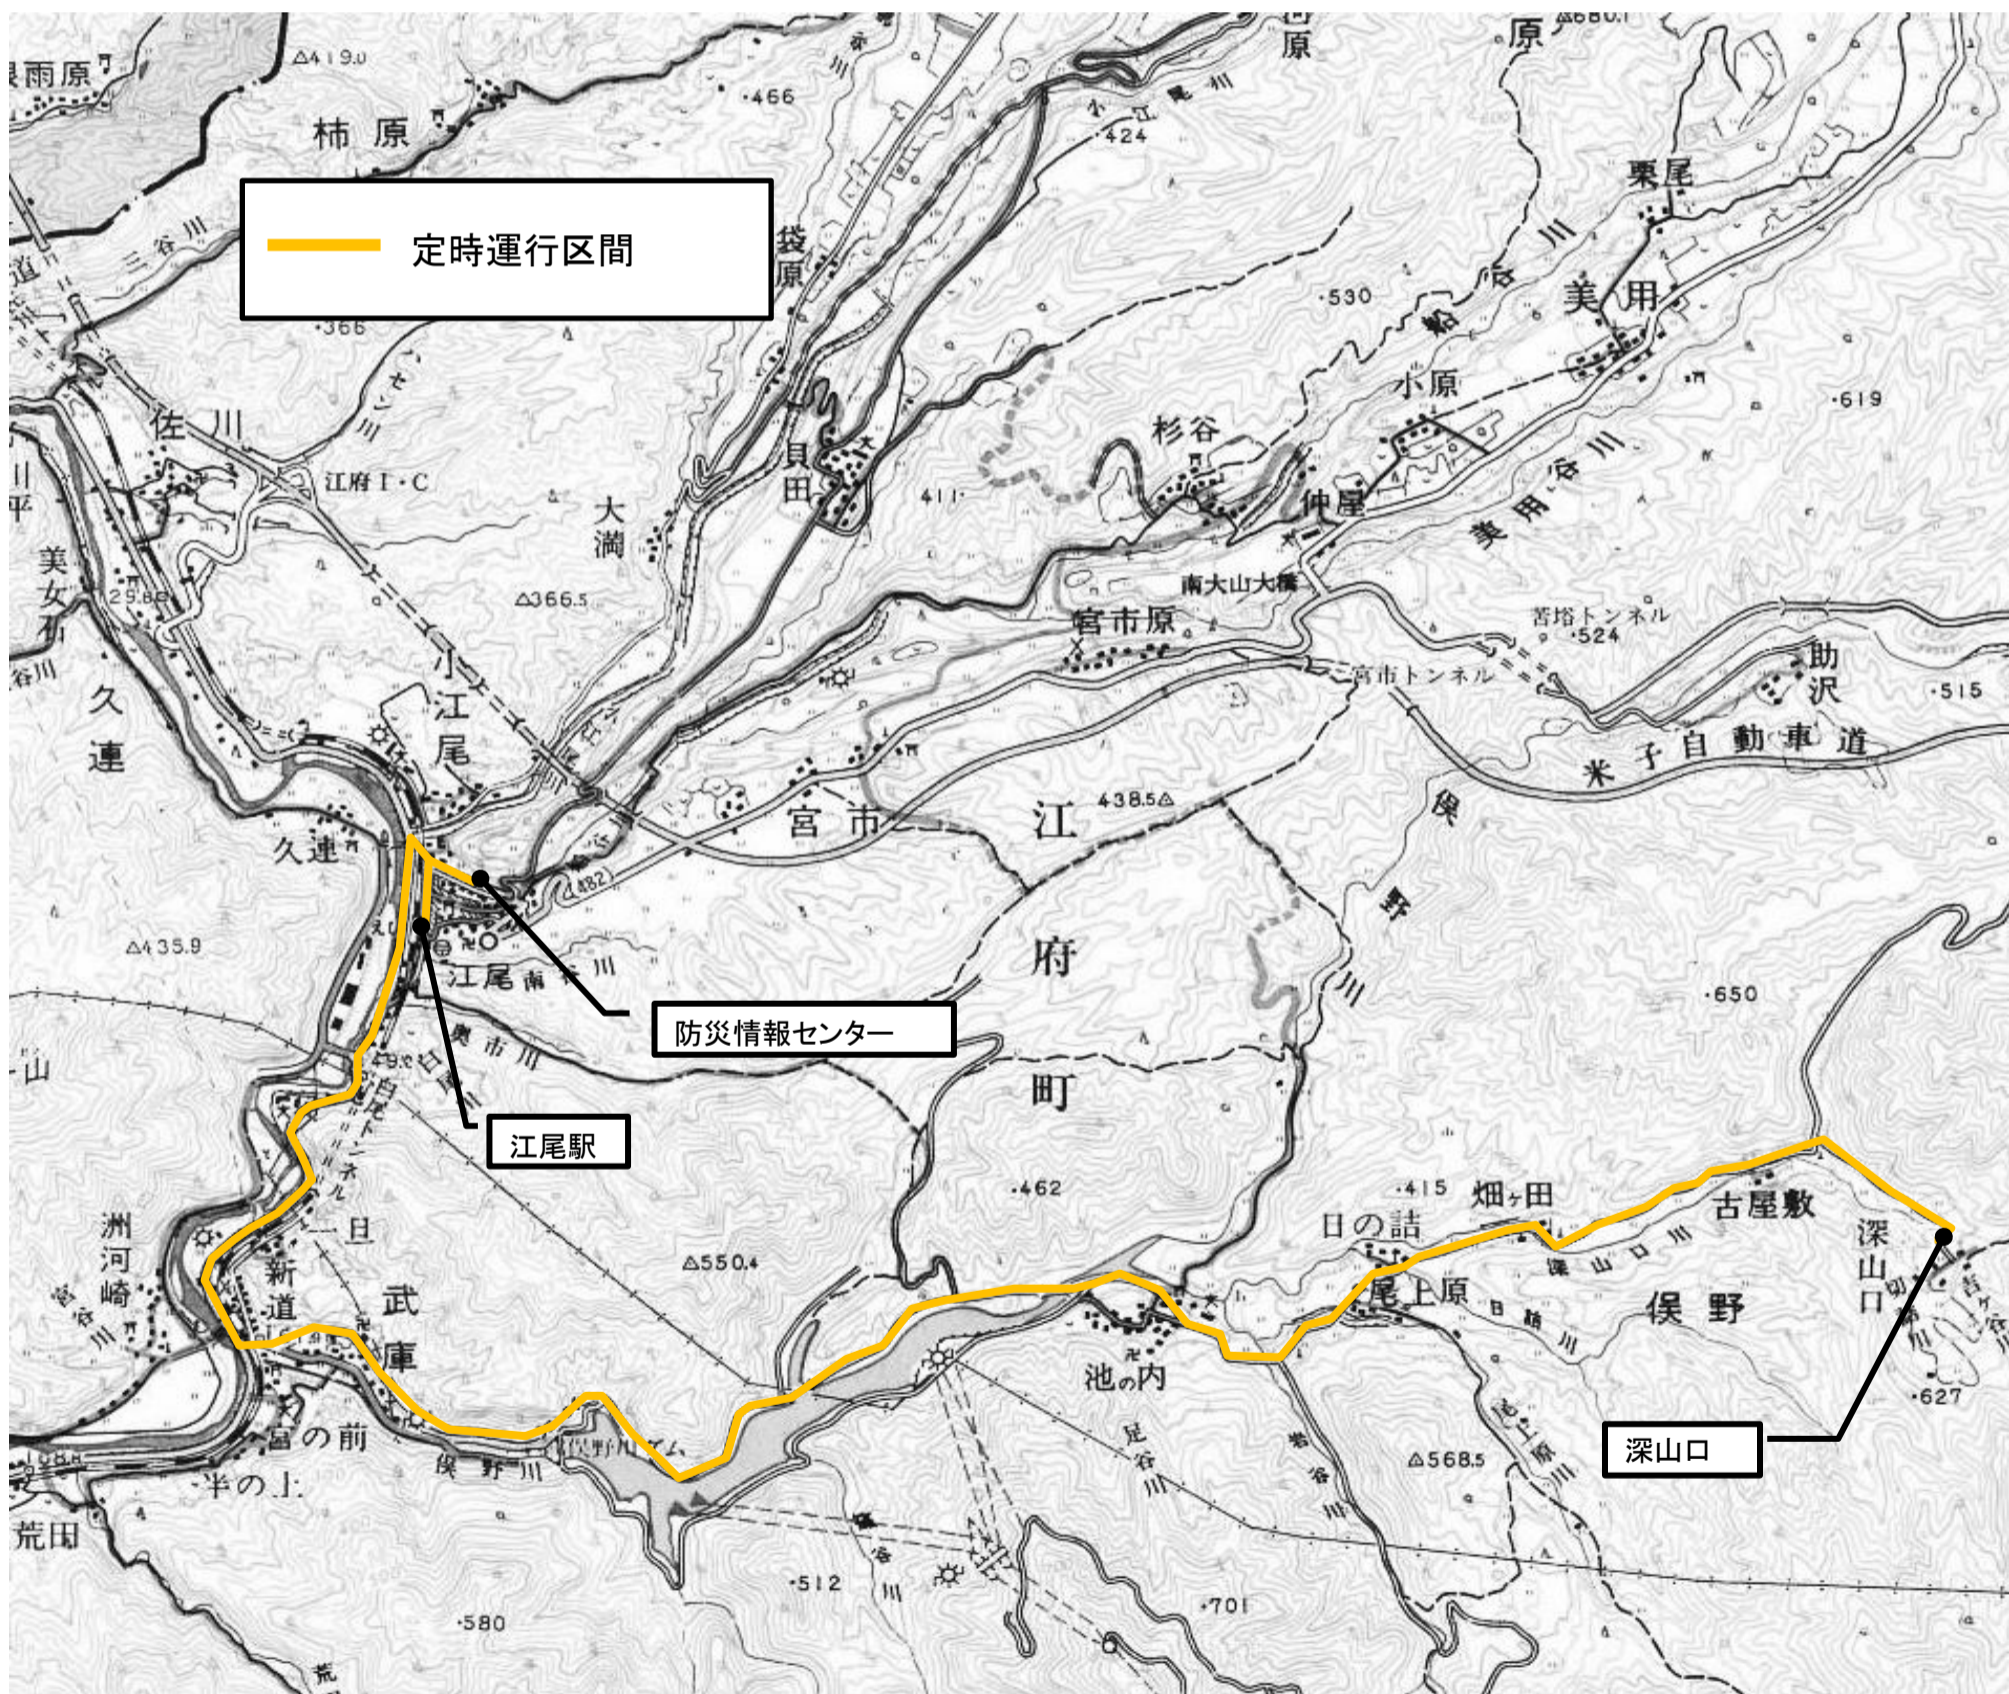

俣野線

通常路線図

金曜日～水曜日、木曜日の1便、4便～6便
 ※12月から3月までは、木曜日も全便通常路線

便	始発	終着	備考
1 便	7:11 深山口	7:38 江尾駅	
2 便	8:20 江尾駅	9:16 江尾駅(深山口経由)	
3 便	12:44 江尾駅	13:41 江尾駅(深山口経由)	
4 便	15:53 江尾駅	16:48 江尾駅(深山口経由)	
5 便	17:35 江尾駅	18:30 江尾駅(深山口経由)	
6 便	19:01 江尾駅	19:26 深山口	

※この路線以外の「路線図」が欲しい方は、役場住民課へ問合せください。

江府町営バス

＝問合せ先＝
 江府町営バス営業所 (☎0859-75-3388)
 または 江府町役場住民課 (☎0859-75-3223)