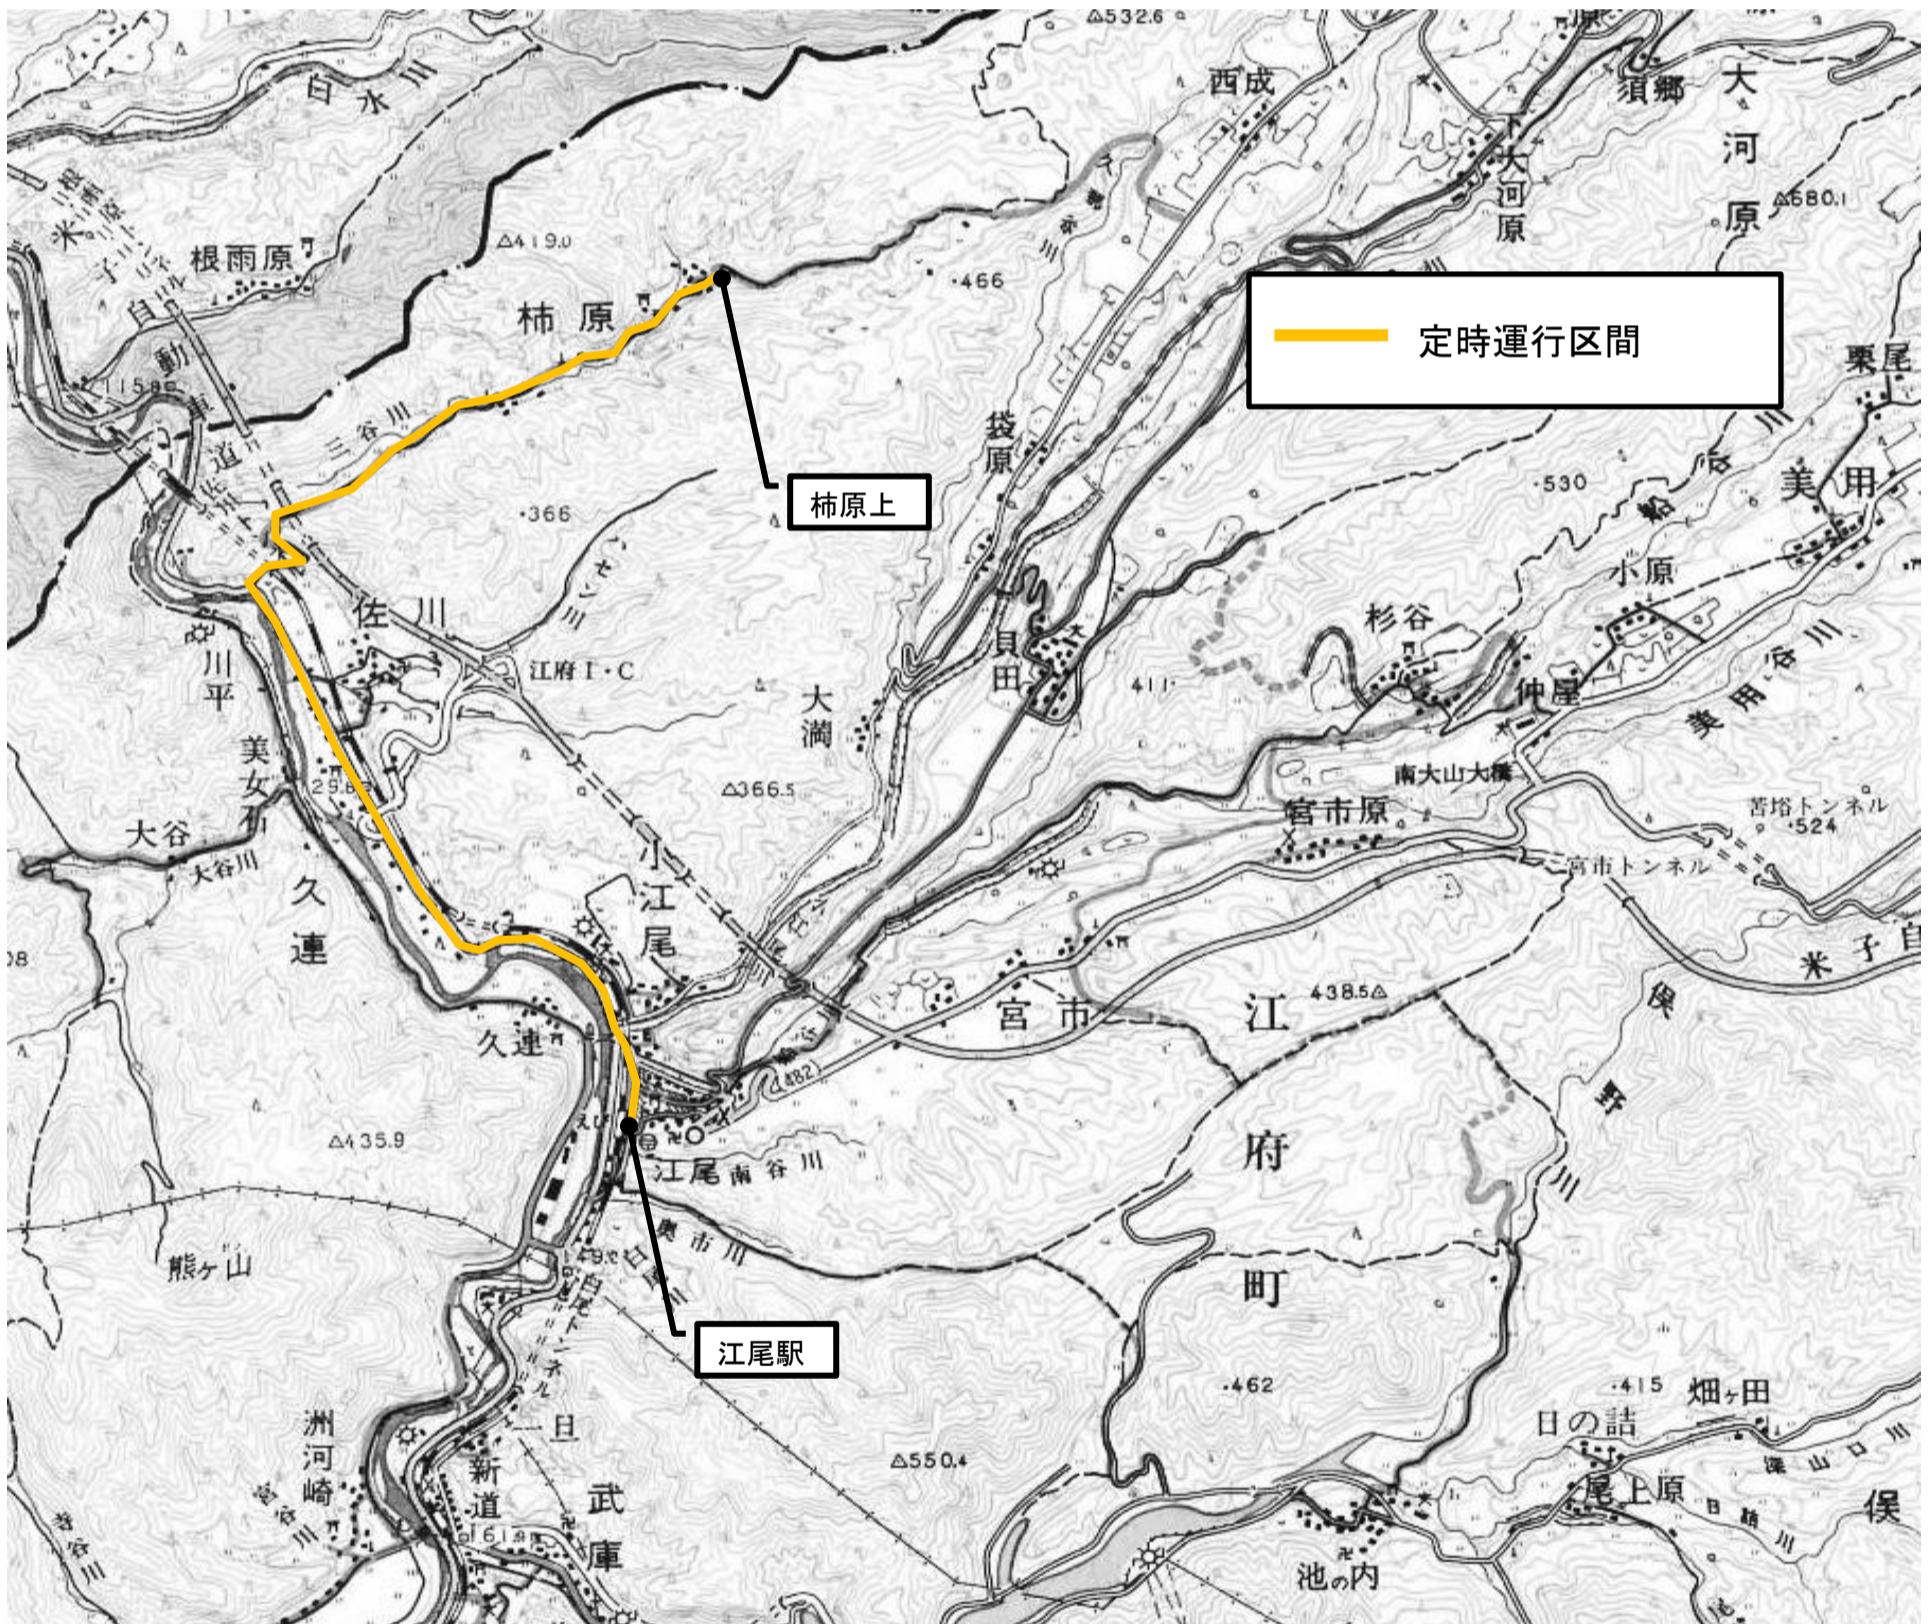

# 柿原線

## 通常路線図

**土曜日～木曜日、金曜日の1便、3便～5便**  
 ※12月から3月までは、金曜日にも全便通常路線

| 便   | 始発        | 終着               | 備考 |
|-----|-----------|------------------|----|
| 1 便 | 7:17 柿原上  | 7:32 江尾駅         |    |
| 2 便 | 12:50 江尾駅 | 13:27 江尾駅(柿原上経由) |    |
| 3 便 | 16:05 江尾駅 | 16:42 江尾駅(柿原上経由) |    |
| 4 便 | 17:35 江尾駅 | 18:12 江尾駅(柿原上経由) |    |
| 5 便 | 19:07 江尾駅 | 19:23 柿原上        |    |

※この路線以外の「路線図」が欲しい方は、役場住民課へ問合せください。

**江府町営バス**

＝問合せ先＝  
 江府町営バス営業所 (☎0859-75-3388)  
 または 江府町役場住民課 (☎0859-75-3223)