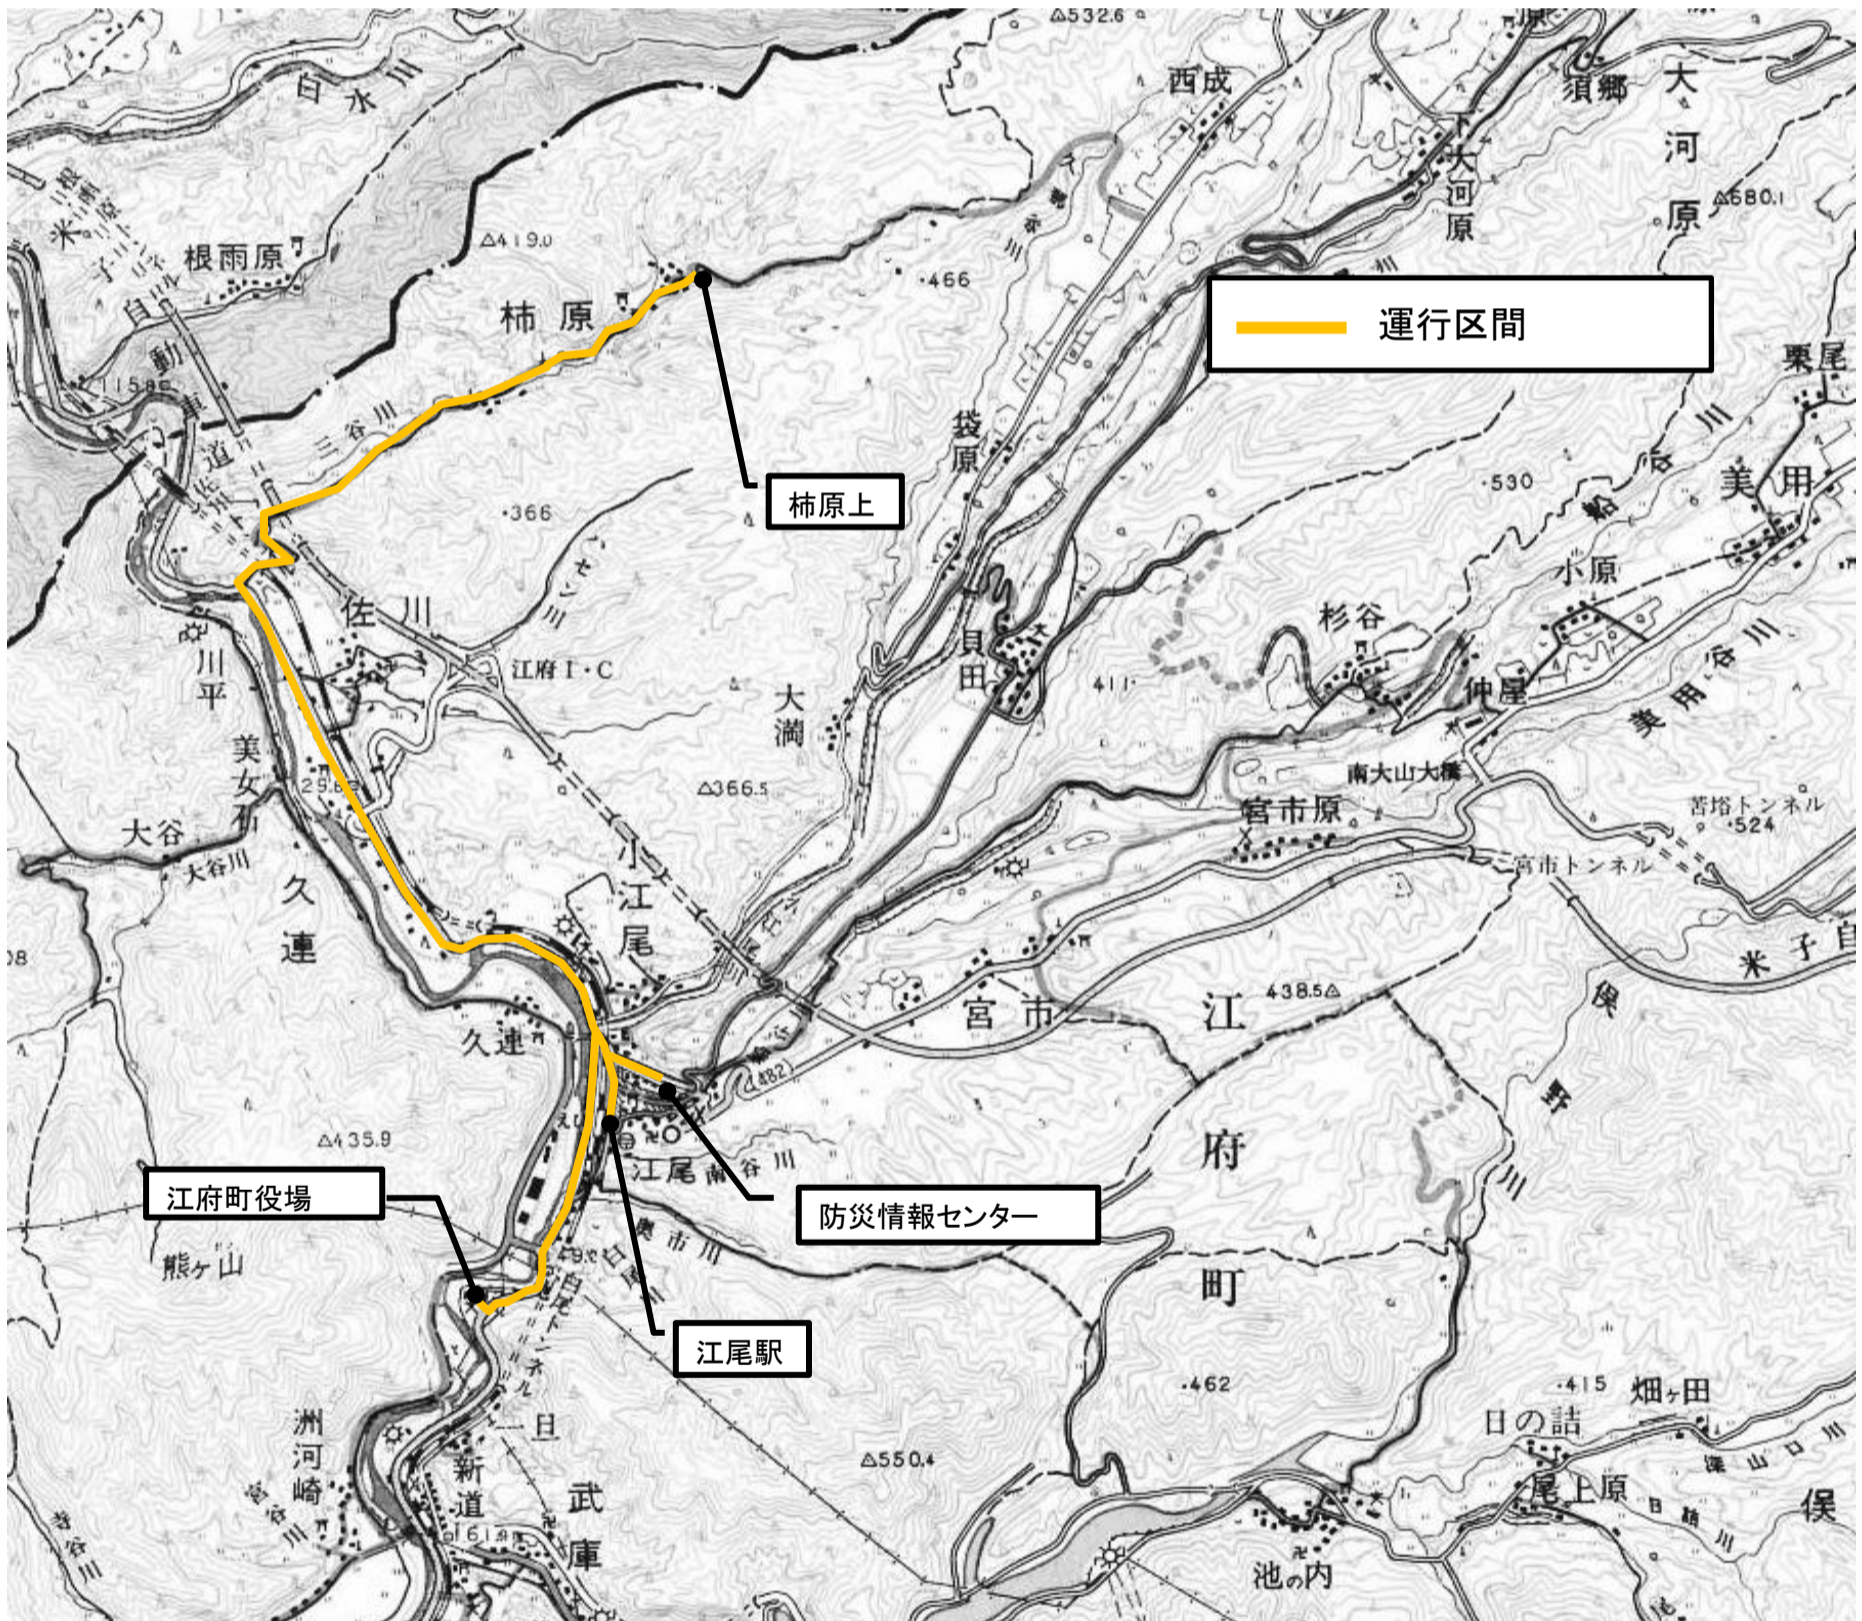

柿原線 通常路線図

4月～11月	平日(1便、4便、5便)
12月～3月	平日(全便)

4月～11月				12月～3月			
便	始発	終着	備考	便	始発	終着	備考
1便	7:12 柿原上	7:29 江尾上町	駅経由	1便	7:12 柿原上	7:29 江尾上町	駅経由
火金2便 火金3便	(小型車両路線図をご覧ください)		火金曜のみ運行	火金2便 火金3便	8:30 柿原上	8:48 江府町役場	火金曜のみ運行 (全便駅経由)
4便	16:14 江府町役場	16:57 江尾駅		4便	16:14 江府町役場	16:57 江尾駅	
5便	17:37 江府町役場	18:00 柿原上		5便	17:37 江府町役場	18:00 柿原上	

※この路線以外の「路線図」が欲しい方は、役場住民課へ問合せください。

江府町営交通(バス)

＝問合せ先＝
江府町営交通営業所(☎0859-75-3388)
または 江府町役場住民課(☎0859-75-3223)